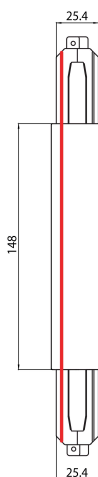

OneTrack Middle Feed Connector Black 9010/b

Codice n. 9200714

SYLVANIA

PROTM

CE UK
CA

OneTrack accessory, middle feed connector. Polycarbonate body, copper alloy contacts. Cover for recessed version supplied separately. Black. Please check the polarity diagram on selling sheet. Please check the safety sheet to supply the track with this accessory and follow the instructions correctly.

Dati tecnici

Dimensioni (mm)

Fotometrie

OneTrack Middle Feed Connector Black 9010/b

Codice n. 9200714

SYLVANIA

Dati generali

Nome prodotto	OneTrack Middle Feed Connector Black 9010/b
Tecnologia	Dispositivo non elettrico
Tipologia accessori	Elettrico
Tipologia di accessorio	Middle feed
Montaggio	Montaggio su binario
Applicazione generale	Musei e gallerie, Uffici
Classe ETIM	EC002556
Garanzia	5 anni

Dati elettrici

Tensione alimentazione primaria prodotto - min (V)	220
Tensione alimentazione primaria prodotto - max (V)	240
Sezione max del conduttore collegabile	2.5

Dati dimensionali

Colore del prodotto	Nero
Lunghezza nominale del prodotto (mm)	148
Larghezza nominale prodotto (mm)	25.4
Peso (Kg)	0.19

Dati di imballo

Codice EAN prodotto	4012289007140
Lunghezza/altezza imballo singolo (cm)	22.4
Larghezza imballo singolo (cm)	3.1
Profondità imballo interno (cm) (singolo)	11.9
Quantità per imballo esterno	1
Lunghezza/ Altezza imballo esterno (cm)	22.4
Packaging outer width (cm)	3.1
Profondità imballo esterno (cm)	11.9