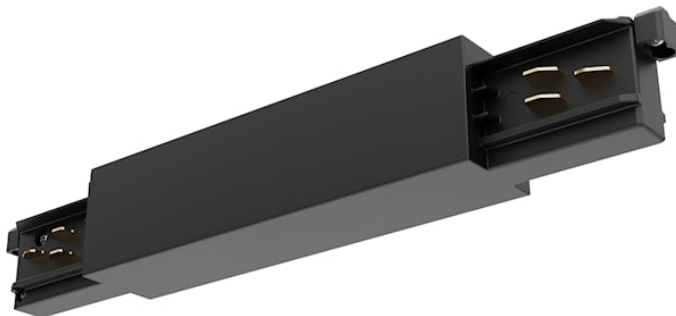

OneTrack Middle Feed Connector Black 9010/b

Codice n. 9200714

SYLVANIA

PROTM

CE UK
CA

OneTrack accessory, middle feed connector. Polycarbonate body, copper alloy contacts. Cover for recessed version supplied separately. Black. Please check the polarity diagram on selling sheet. Please check the safety sheet to supply the track with this accessory and follow the instructions correctly.

Dati tecnici

Dimensioni (mm)

Fotometrie

OneTrack Middle Feed Connector Black 9010/b

Codice n. 9200714

SYLVANIA

Dati generali

Nome prodotto	OneTrack Middle Feed Connector Black 9010/b
Tecnologia	Dispositivo non elettrico
Tipologia accessori	Elettrico
Tipologia di accessorio	Middle feed
Montaggio	Montaggio su binario
Applicazione generale	Musei e gallerie, Uffici
Classe ETIM	EC002556
Garanzia	5 anni

Dati elettrici

Tensione alimentazione primaria prodotto - min (V)	220
Tensione alimentazione primaria prodotto - max (V)	240
Sezione max del conduttore collegabile	2.5

Dati dimensionali

Colore del prodotto	Nero
Lunghezza nominale del prodotto (mm)	148
Larghezza nominale prodotto (mm)	25.4
Peso (Kg)	0.19