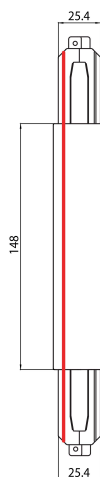

OneTrack Middle Feed Connector White 9010/w

Codice n. 9200713

SYLVANIA

PROTM

CE UK
CA

OneTrack accessory, middle feed connector. Polycarbonate body, copper alloy contacts. Cover for recessed version supplied separately. White. Please check the polarity diagram on selling sheet. Please check the safety sheet to supply the track with this accessory and follow the instructions correctly.

Dati tecnici

Dimensioni (mm)

Fotometrie

OneTrack Middle Feed Connector White 9010/w

Codice n. 9200713

SYLVANIA

Dati generali

Nome prodotto	OneTrack Middle Feed Connector White 9010/w
Tecnologia	Dispositivo non elettrico
Tipologia accessori	Elettrico
Tipologia di accessorio	Middle feed
Montaggio	Montaggio su binario
Applicazione generale	Musei e gallerie, Uffici
Classe ETIM	EC002556
Garanzia	5 anni

Dati elettrici

Tensione alimentazione primaria prodotto - min (V)	220
Tensione alimentazione primaria prodotto - max (V)	240
Sezione max del conduttore collegabile	2.5

Dati dimensionali

Colore del prodotto	Bianco
Lunghezza nominale del prodotto (mm)	148
Larghezza nominale prodotto (mm)	25.4
Peso (Kg)	0.19

Dati di imballo

Codice EAN prodotto	4012289007133
Lunghezza/altezza imballo singolo (cm)	22.4
Larghezza imballo singolo (cm)	3.1
Profondità imballo interno (cm) (singolo)	11.9
Quantità per imballo esterno	1
Lunghezza/ Altezza imballo esterno (cm)	22.4
Packaging outer width (cm)	3.1
Profondità imballo esterno (cm)	11.9