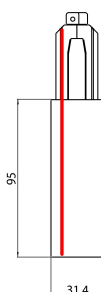

# OneTrack Live End Feed Left Black 9002/b

Codice n. 9200712

**SYLVANIA**

OneTrack accessory, live end feed left. Polycarbonate body, copper alloy contacts. Cover for recessed version supplied separately. Black. Please check the polarity diagram on selling sheet.

### Dimensioni (mm)

## Dati dimensionali

Colore del prodotto	Nero
Lunghezza nominale del prodotto (mm)	95
Larghezza nominale prodotto (mm)	31.4
Peso (Kg)	0.101