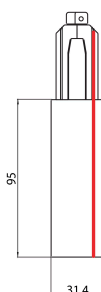

OneTrack Live End Feed Right White 9001/w

Codice n. 9200709

SYLVANIA

OneTrack accessory, live end feed right. Polycarbonate body, copper alloy contacts. Cover for recessed version supplied separately. White. Please check the polarity diagram on selling sheet.

Dati tecnici

Dimensioni (mm)

Fotometrie

Dati generali

Nome prodotto	OneTrack Live End Feed Right White 9001/w
Tecnologia	Dispositivo non elettrico
Tipologia accessori	Elettrico
Tipologia di accessorio	End-feed
Montaggio	Montaggio su binario
Applicazione generale	Musei e gallerie, Uffici
Classe ETIM	EC002556
Garanzia	5 anni

Dati elettrici

Tensione alimentazione primaria prodotto - min (V)	220
Tensione alimentazione primaria prodotto - max (V)	240
Sezione max del conduttore collegabile	2.5

OneTrack Live End Feed Right White 9001/w

Codice n. 9200709

SYLVANIA

Dati dimensionali

Colore del prodotto	Bianco
Lunghezza nominale del prodotto (mm)	95
Larghezza nominale prodotto (mm)	31.4
Peso (Kg)	0.104

Dati di imballo

Codice EAN prodotto	4012289007096
Lunghezza/altezza imballo singolo (cm)	14.7
Larghezza imballo singolo (cm)	3.1
Profondità imballo interno (cm) (singolo)	3.7
Quantità per imballo esterno	50
Lunghezza/ Altezza imballo esterno (cm)	28.8
Packaging outer width (cm)	28.3
Profondità imballo esterno (cm)	18.0