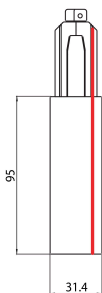

OneTrack 3phase Live End Feed Right Black 9001-4/b

Codice n. 9200706

SYLVANIA

PROTM

CE UK
CA

OneTrack 3-phase accessory, live end feed right. Polycarbonate body, copper alloy contacts. Cover for recessed version supplied separately. Black. Please check the polarity diagram on selling sheet.

Dati tecnici

Dimensioni (mm)

Fotometrie

OneTrack 3phase Live End Feed Right Black 9001-4/b

Codice n. 9200706

SYLVANIA

Dati generali

Nome prodotto	OneTrack 3phase Live End Feed Right Black 9001-4/b
Tecnologia	Dispositivo non elettrico
Tipologia accessori	Elettrico
Tipologia di accessorio	End-feed
Montaggio	Montaggio su binario
Applicazione generale	Musei e gallerie, Uffici
Classe ETIM	EC002556
Garanzia	5 anni

Dati elettrici

Tensione alimentazione primaria prodotto - min (V)	220
Tensione alimentazione primaria prodotto - max (V)	240
Sezione max del conduttore collegabile	2.5

Dati dimensionali

Colore del prodotto	Nero
Lunghezza nominale del prodotto (mm)	95
Larghezza nominale prodotto (mm)	31.4
Peso (Kg)	0.101

Dati di imballo

Codice EAN prodotto	4012289007065
Lunghezza/altezza imballo singolo (cm)	10.5
Larghezza imballo singolo (cm)	3.2
Profondità imballo interno (cm) (singolo)	3.2
Quantità per imballo esterno	50
Lunghezza/ Altezza imballo esterno (cm)	26.5
Packaging outer width (cm)	27.0
Profondità imballo esterno (cm)	16.5