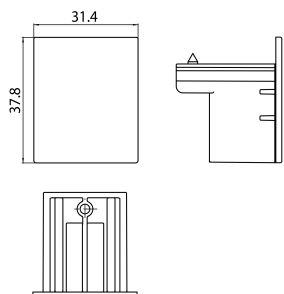

# OneTrack End Cap Black 9004/b

Codice n. 9200702

**SYLVANIA**

**PRO**<sup>TM</sup>

CE UK  
CA

OneTrack accessory, End Cap with locking screw, black.

## Dati tecnici

Dimensioni (mm)

Fotometrie

## Dati di imballo

Codice EAN prodotto	4012289007027
Lunghezza/altezza imballo singolo (cm)	3.0
Larghezza imballo singolo (cm)	12.4
Profondità imballo interno (cm) (singolo)	10.2
Quantità per imballo esterno	100
Lunghezza/ Altezza imballo esterno (cm)	3.2
Packaging outer width (cm)	12.0
Profondità imballo esterno (cm)	10.2

## Dati dimensionali

Colore del prodotto	Nero
Lunghezza nominale del prodotto (mm)	31.4
Altezza nominale prodotto (mm)	37.8
Peso (Kg)	0.008