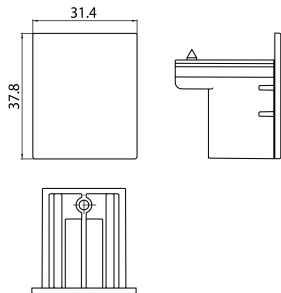

OneTrack End Cap White 9004/w

Codice n. 9200701

SYLVANIA

PROTM

CE UK
CA

OneTrack accessory, end cap with locking screw, white.

Dati tecnici

Dimensioni (mm)

Fotometrie

OneTrack End Cap White 9004/w

Codice n. 9200701

SYLVANIA

Dati generali

Nome prodotto	OneTrack End Cap White 9004/w
Tecnologia	Dispositivo non elettrico
Tipologia accessori	Elettrico
Tipologia di accessorio	Tappo di chiusura
Materiale del corpo dell'apparecchio	PC Policarbonato
Montaggio	Montaggio su binario
Applicazione generale	Musei e gallerie, Uffici
Classe ETIM	EC002557
Garanzia	5 anni

Dati di imballo

Codice EAN prodotto	4012289007010
Lunghezza/altezza imballo singolo (cm)	3.0
Larghezza imballo singolo (cm)	12.4
Profondità imballo interno (cm) (singolo)	10.2
Quantità per imballo esterno	100
Lunghezza/ Altezza imballo esterno (cm)	3.2
Packaging outer width (cm)	12.0
Profondità imballo esterno (cm)	10.2

Dati dimensionali

Colore del prodotto	Bianco
Lunghezza nominale del prodotto (mm)	31.4
Altezza nominale prodotto (mm)	37.8
Peso (Kg)	0.008