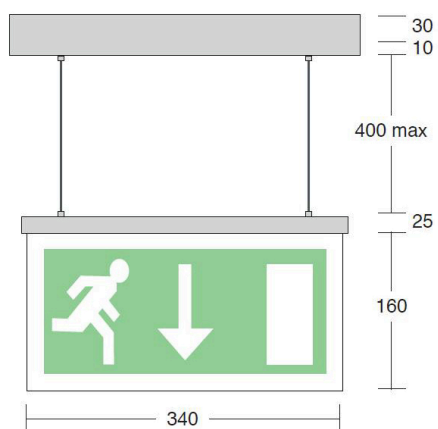

ADJ SUSP LED Exit Sign Arrow Up

Codice n. 9154299

Concord

Segnaletica di emergenza a LED sospesa regolabile con freccia rivolta verso l'alto (standard ISO), sospensione regolabile da 100mm a 400mm, finitura bianca, 18 LED bianchi a lunga durata, include batteria NiCd da 3,6V 1,0Ah, corrente di carica nominale 90mA, periodo di ricarica: 24 ore (14 ore per 1 ora di durata), 8VA (SELV) tramite cavi di sospensione, IP20.

Dati tecnici

Dimensioni (mm)

Fotometrie

ADJ SUSP LED Exit Sign Arrow Up

Codice n. 9154299

Concord

Dati generali

Nome prodotto	ADJ SUSP LED Exit Sign Arrow Up
Tecnologia	LED
Materiale del corpo dell'apparecchio	Metallo/plastica
Montaggio	Montaggio a plafone a soffitto, Sospensione
Applicazione generale	Istruzione, Strutture alberghiere, Uffici, Esercizi commerciali
Garanzia	3 anni

Dati ottici

Temperatura di colore correlata (K)	4000
Colore della luce	Bianco Neutro
Cromaticità regolabile	No
Durata emergenza (h)	3

Dati dimensionali

Colore del prodotto	Bianco
Classificazione IP	IP20
Lunghezza nominale del prodotto (mm)	340
Larghezza nominale prodotto (mm)	30
Altezza nominale prodotto (mm)	185
Peso (Kg)	1.7

Dati di imballo

Lunghezza/altezza imballo singolo (cm)	40.0
Larghezza imballo singolo (cm)	20.0
Profondità imballo interno (cm) (singolo)	20.0
Quantità per imballo esterno	1
Lunghezza/ Altezza imballo esterno (cm)	40.0
Packaging outer width (cm)	20.0
Profondità imballo esterno (cm)	20.0