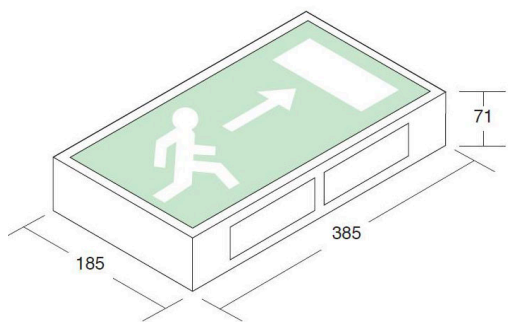

Wall mounted Exit Sign Arrow Down

Codice n. 9154118

Concord

LiFeSafe™

Segnale di uscita d'emergenza a LED da parete con cassa in acciaio verniciato e pannello in policarbonato opale con scritta serigrafata. Freccia verso il basso (Standard EC). 12 LED bianchi. 230V-50Hz, 100 lumen, batteria NiMH 4 celle 1,1Ah. Dimensioni (AxLxP) = 185x385x71 mm.

Dati tecnici

Dimensioni (mm)

Fotometrie

Dati generali

Nome prodotto	Wall mounted Exit Sign Arrow Down
Tecnologia	LED
Materiale del corpo dell'apparecchio	Acciaio
Montaggio	Montaggio a parete
Applicazione generale	Istruzione, Strutture alberghiere, Uffici, Esercizi commerciali
Garanzia	3 anni

Dati ottici

Temperatura di colore correlata (K)	4000
Colore della luce	Bianco Neutro
Cromaticità regolabile	No
Durata emergenza (h)	3

Wall mounted Exit Sign Arrow Down

Codice n. 9154118

Concord

Dati dimensionali

Colore del prodotto	Bianco
Classificazione IP	IP20
Lunghezza nominale del prodotto (mm)	385
Larghezza nominale prodotto (mm)	75
Altezza nominale prodotto (mm)	185
Peso (Kg)	3.85

Dati di imballo

Lunghezza/altezza imballo singolo (cm)	35.0
Larghezza imballo singolo (cm)	21.0
Profondità imballo interno (cm) (singolo)	40.0
Quantità per imballo esterno	1
Lunghezza/ Altezza imballo esterno (cm)	35.0
Packaging outer width (cm)	21.0
Profondità imballo esterno (cm)	40.0