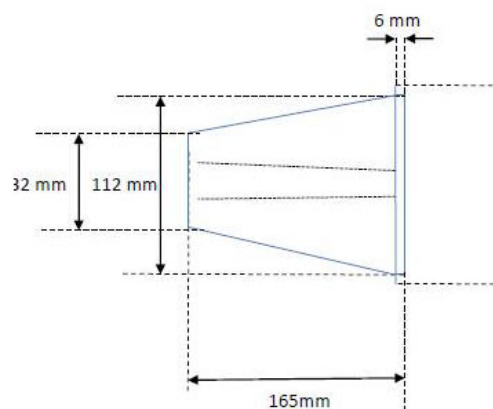

SYLSAFE IP65 ARROW DOWN SIGN

Codice n. 9154091

Concord

Arrow Down Sign accessory for maintained SylSafe LED IP65 (EC standard). HxLxW= 165x351x112mm.

Dati tecnici

Dimensioni (mm)

Fotometrie

Dati generali

Nome prodotto	SYLSAFE IP65 ARROW DOWN SIGN
Tecnologia	Dispositivo non elettrico
Materiale del corpo dell'apparecchio	Acrilico PMMA
Applicazione generale	Istruzione, Strutture alberghiere, Uffici, Esercizi commerciali

Dati dimensionali

Lunghezza nominale del prodotto (mm)	351
Larghezza nominale prodotto (mm)	112
Altezza nominale prodotto (mm)	165
Peso (Kg)	0.9

Dati ottici

Cromaticità regolabile | No

SYLSAFE IP65 ARROW DOWN SIGN

Codice n. 9154091

Concord

Dati di imballo

Lunghezza/altezza imballo singolo (cm)	34.7
Larghezza imballo singolo (cm)	10.5
Profondità imballo interno (cm) (singolo)	21.5
Quantità per imballo esterno	1
Lunghezza/ Altezza imballo esterno (cm)	34.7
Packaging outer width (cm)	10.5
Profondità imballo esterno (cm)	21.5