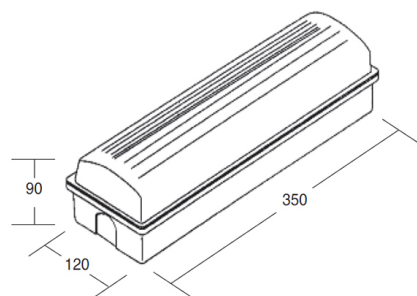

SYLSAFE IP65 LED M3 DALI/SELF TEST

Codice n. 9154052

Concord

Maintained LED emergency luminaire with DALI/Self Test function (BSEN62034), IP65 polycarbonate body, 3 hour emergency duration, integral NiCD batteries (1 x 3.6V 1.8AH NiCD), 135lm, 7W (1.7W Charge).

Dati tecnici

Dimensioni (mm)

Fotometrie

Dati generali

Nome prodotto	SYLSAFE IP65 LED M3 DALI/SELF TEST
Tecnologia	LED
Materiale del corpo dell'apparecchio	PC Policarbonato
Montaggio	Montaggio a plafone a soffitto
Applicazione generale	Istruzione, Strutture alberghiere, Uffici, Esercizi commerciali
Garanzia	3 anni

Codice n. 9154052

Concord

Dati elettrici

Tensione alimentazione primaria prodotto - min (V)	220
Tensione alimentazione primaria prodotto - max (V)	240
Protezione elettrica	Classe II

Dati dimensionali

Colore del prodotto	Bianco
Lunghezza nominale del prodotto (mm)	350
Larghezza nominale prodotto (mm)	120
Altezza nominale prodotto (mm)	90
Peso (Kg)	2.65

Dati di imballo

Lunghezza/altezza imballo singolo (cm)	38.0
Larghezza imballo singolo (cm)	15.0
Profondità imballo interno (cm) (singolo)	11.0
Quantità per imballo esterno	1
Lunghezza/ Altezza imballo esterno (cm)	38.0
Packaging outer width (cm)	15.0
Profondità imballo esterno (cm)	11.0