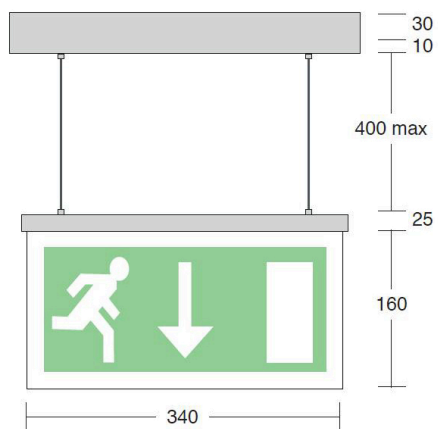

# ADJ SUSP LED Exit Sign Arrow Down

Codice n. 9154042

Concord

Segnaletica di emergenza a LED sospesa regolabile con freccia rivolta verso il basso (standard CE), sospensione regolabile da 100mm a 400mm, finitura bianca, 18 LED bianchi a lunga durata, include batteria NiCd da 3,6 V 1,0 Ah, corrente di carica nominale 90 mA, periodo di ricarica: 24 ore (14 ore per 1 ora di durata), 8 VA (SELV) tramite cavi di sospensione, IP20.

### Dimensioni (mm)

## Dati dimensionali

Colore del prodotto	Bianco
Classificazione IP	IP20
Lunghezza nominale del prodotto (mm)	340
Larghezza nominale prodotto (mm)	30
Altezza nominale prodotto (mm)	185
Peso (Kg)	1.7