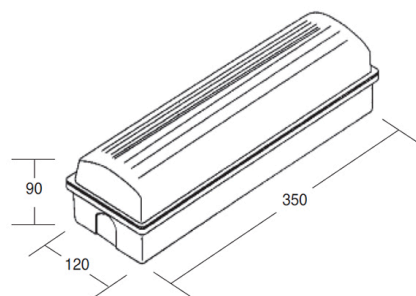

SYLSAFE IP65 LED M3 SELF TEST

Codice n. 9153949

SYLVANIA

Maintained LED emergency luminaire, IP65 polycarbonate body, 3 hour emergency duration, integral NiCD batteries (1 x 3.6V 1.8AH NiCD), 135lm, 7W (1.7W Charge)

Dati tecnici

Dimensioni (mm)

Fotometrie

Dati generali

Nome prodotto	SYLSAFE IP65 LED M3 SELF TEST
Tecnologia	LED
Materiale del corpo dell'apparecchio	PC Policarbonato
Montaggio	Montaggio a plafone a soffitto
Applicazione generale	Istruzione, Strutture alberghiere, Uffici, Esercizi commerciali
Garanzia	3 anni

Dati dimensionali

Colore del prodotto	Bianco
Lunghezza nominale del prodotto (mm)	350
Larghezza nominale prodotto (mm)	120
Altezza nominale prodotto (mm)	90
Peso (Kg)	2.75

Dati di imballo

Lunghezza/altezza imballo singolo (cm)	30.0
Larghezza imballo singolo (cm)	25.0
Profondità imballo interno (cm) (singolo)	15.0
Quantità per imballo esterno	1
Lunghezza/ Altezza imballo esterno (cm)	30.0
Packaging outer width (cm)	25.0
Profondità imballo esterno (cm)	15.0