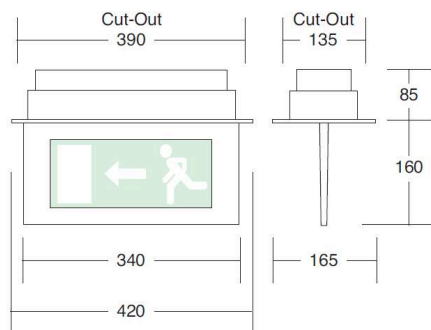

# Syl Safe IP65 LED Recessed with Exit Sign Arrow Down

Codice n. 9153908

Concord

Recessed LED Emergency maintained luminaire with hanging blade exit legend with arrow pointing down. Available with 16 x White LEDs. Includes Ni-Cad batteries (3.6V 1.8Ah NiCd). Supply power 6.5W (1.7W charging) 230V and 50Hz.

### Dimensioni (mm)

## Dati dimensionali

Classificazione IP	IP65
Lunghezza nominale del prodotto (mm)	420
Larghezza nominale prodotto (mm)	165
Altezza nominale prodotto (mm)	160
Peso (Kg)	2.0
Profondità incasso (mm)	85

## Dati di imballo

Lunghezza/altezza imballo singolo (cm)	39.0
Larghezza imballo singolo (cm)	19.0
Profondità imballo interno (cm) (singolo)	7.0
Quantità per imballo esterno	1
Lunghezza/ Altezza imballo esterno (cm)	39.0
Packaging outer width (cm)	19.0
Profondità imballo esterno (cm)	7.0