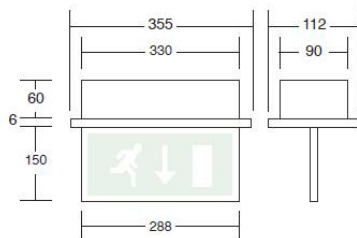

# Recessed LED Exit Sign Arrow Down

Codice n. 9150400

**Concord**

LiFeSafe™

Ceiling recessed LED emergency exit sign arrow down, white finish, 15 x long life white LEDs, includes 4.8V 1.1Ah NiCd battery, charge current 200mA nominal, Recharge period: 24hrs (14hrs for 1 hour duration), 12V, IP20.

### Dimensioni (mm)

## Dati dimensionali

Colore del prodotto	Bianco
Classificazione IP	IP20
Lunghezza nominale del prodotto (mm)	355
Larghezza nominale prodotto (mm)	112
Altezza nominale prodotto (mm)	156
Peso (Kg)	3.0
Profondità incasso (mm)	60

## Dati di imballo

Lunghezza/altezza imballo singolo (cm)	30.0
Larghezza imballo singolo (cm)	23.0
Profondità imballo interno (cm) (singolo)	10.0
Quantità per imballo esterno	1
Lunghezza/ Altezza imballo esterno (cm)	30.0
Packaging outer width (cm)	23.0
Profondità imballo esterno (cm)	10.0