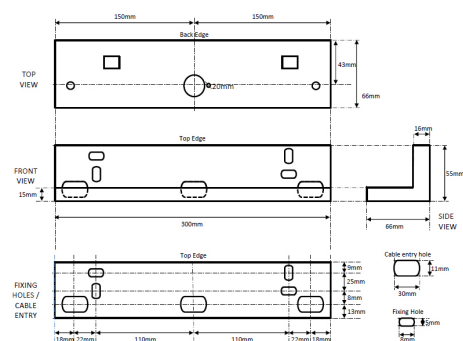

Ceiling bracket for Exit Sign Silver

Codice n. 9144947

Concord

Staffa da soffitto in argento per segnaletica di emergenza a LED sospesa.

Dati tecnici

Dimensioni (mm)

Fotometrie

Ceiling bracket for Exit Sign Silver

Dati ottici

Cromaticità regolabile	No
------------------------	----

Dati dimensionali

Colore del prodotto	Argento
Peso (Kg)	0.75

Dati di imballo

Lunghezza/altezza imballo singolo (cm)	30.0
Larghezza imballo singolo (cm)	5.0
Profondità imballo interno (cm) (singolo)	7.0
Quantità per imballo esterno	1
Lunghezza/ Altezza imballo esterno (cm)	30.0
Packaging outer width (cm)	5.0
Profondità imballo esterno (cm)	7.0