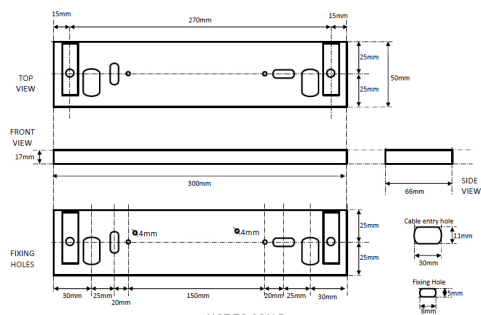

Wall bracket for Exit Sign Silver

Codice n. 9144946

Concord

Staffa a muro argento per segnale di uscita di emergenza a sospensione.

Dati tecnici

Dimensioni (mm)

Fotometrie

Wall bracket for Exit Sign Silver

Codice n. 9144946

Concord

Dati generali

Nome prodotto	Wall bracket for Exit Sign Silver
Tecnologia	LED
Tipologia accessori	Montaggio
Materiale del corpo dell'apparecchio	Alluminio
Montaggio	Montaggio a parete
Applicazione generale	Istruzione, Strutture alberghiere, Uffici, Esercizi commerciali
Garanzia	3 anni

Dati ottici

Cromaticità regolabile	No
------------------------	----

Dati dimensionali

Colore del prodotto	Argento
Peso (Kg)	0.75

Dati di imballo

Lunghezza/altezza imballo singolo (cm)	30.0
Larghezza imballo singolo (cm)	5.0
Profondità imballo interno (cm) (singolo)	7.0
Quantità per imballo esterno	1
Lunghezza/ Altezza imballo esterno (cm)	30.0
Packaging outer width (cm)	5.0
Profondità imballo esterno (cm)	7.0