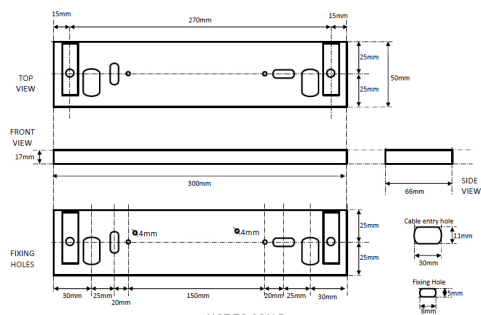

Ceiling bracket for Exit Sign Wht

Codice n. 9144579

Concord

Staffa a parete bianca per segnale di uscita di emergenza a LED sospeso

Dati tecnici

Dimensioni (mm)

Fotometrie

Ceiling bracket for Exit Sign Wht

Codice n. 9144579

Concord

Dati generali

Nome prodotto	Ceiling bracket for Exit Sign Wht
Tecnologia	LED
Tipologia accessori	Montaggio
Materiale del corpo dell'apparecchio	Alluminio
Montaggio	Montaggio a incasso a soffitto
Applicazione generale	Istruzione, Strutture alberghiere, Uffici, Esercizi commerciali
Garanzia	3 anni

Dati ottici

Cromaticità regolabile	No
------------------------	----

Dati dimensionali

Colore del prodotto	Bianco
Peso (Kg)	1.0

Dati di imballo

Lunghezza/altezza imballo singolo (cm)	30.0
Larghezza imballo singolo (cm)	5.0
Profondità imballo interno (cm) (singolo)	5.0
Quantità per imballo esterno	1
Lunghezza/ Altezza imballo esterno (cm)	30.0
Packaging outer width (cm)	5.0
Profondità imballo esterno (cm)	5.0