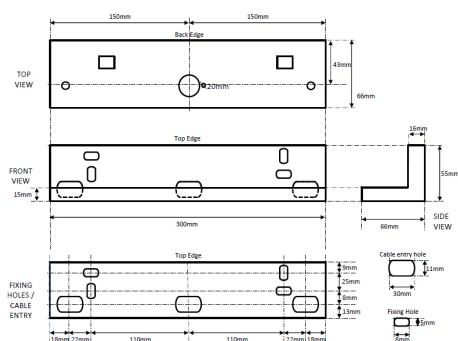

Wall bracket for Exit Sign Wht

Codice n. 9144467

Concord

Staffa a parete bianca per segnale di uscita di emergenza a LED sospeso.

Dati tecnici

Dimensioni (mm)

Fotometrie

Wall bracket for Exit Sign Wht

Codice n. 9144467

Concord

Dati generali

Nome prodotto	Wall bracket for Exit Sign Wht
Tecnologia	LED
Tipologia accessori	Montaggio
Materiale del corpo dell'apparecchio	Alluminio
Montaggio	Montaggio a plafone a soffitto
Applicazione generale	Istruzione, Strutture alberghiere, Uffici, Esercizi commerciali
Garanzia	3 anni

Dati ottici

Cromaticità regolabile	No
------------------------	----

Dati dimensionali

Colore del prodotto	Bianco
Peso (Kg)	1.25

Dati di imballo

Lunghezza/altezza imballo singolo (cm)	38.0
Larghezza imballo singolo (cm)	5.0
Profondità imballo interno (cm) (singolo)	5.0
Quantità per imballo esterno	1
Lunghezza/ Altezza imballo esterno (cm)	38.0
Packaging outer width (cm)	5.0
Profondità imballo esterno (cm)	5.0