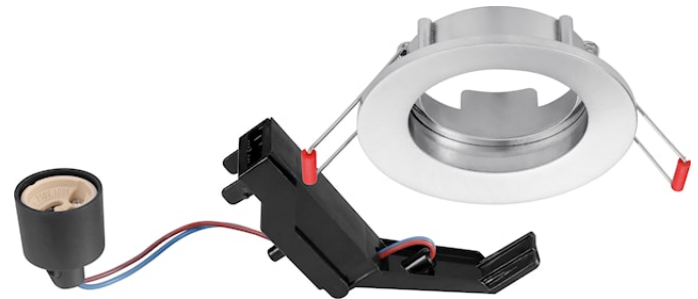

# INSET TREND 62 FL ES50 BN EX-LMP

Codice n. 3083560

**SYLVANIA**

**PRO**<sup>TM</sup>

Foro da 62 mm. Fisso. Anello rotondo. Nichel spazzolato

### Dimensioni (mm)

┌ 62 ─┐

┌ 78 ─┐

62 Flush  
minimum recess dimensions:  
200×200×85mm

## Dati generali

Nome prodotto	INSET TREND 62 FL ES50 BN EX-LMP
Tecnologia	Sorgente luminosa non integrata
Attacco lampada	GU10
Materiale del corpo dell'apparecchio	Alluminio
Montaggio	Montaggio a incasso a soffitto
Rilevatore di presenza integrato	NO
Ambiente	Interni
Applicazione generale	Strutture alberghiere, Residenziale e Consumer
Compatibilità con assistente virtuale	N/A
Classe ETIM	EC001744
E-number Svezia	7464260
Garanzia	3 anni

## Dati dimensionali

Colore del prodotto	Nichel
Classificazione IP	IP20
Classificazione IK	IK02
Lunghezza nominale del prodotto (mm)	82
Larghezza nominale prodotto (mm)	82
Altezza nominale prodotto (mm)	85
Peso (Kg)	0.104
Profondità incasso (mm)	85