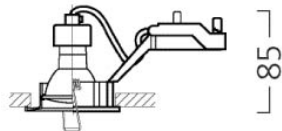

# INSET TREND 62 FL ES50 BN EX-LMP

Codice n. 3083560

**SYLVANIA**

**PRO**<sup>TM</sup>

Foro da 62 mm. Fisso. Anello rotondo. Nichel spazzolato

### Dimensioni (mm)

┌ 62 ─┐

┌ 78 ─┐

62 Flush  
minimum recess dimensions:  
200×200×85mm

## Dati dimensionali

Colore del prodotto	Nichel
Classificazione IP	IP20
Classificazione IK	IK02
Lunghezza nominale del prodotto (mm)	82
Larghezza nominale prodotto (mm)	82
Altezza nominale prodotto (mm)	85
Peso (Kg)	0.104
Profondità incasso (mm)	85

## Dati di imballo

Codice EAN prodotto	8711971835608
Lunghezza/altezza imballo singolo (cm)	13.3
Larghezza imballo singolo (cm)	10.17
Profondità imballo interno (cm) (singolo)	7.0
DUN14_2	18711971835605
Quantità per imballo esterno	30
Lunghezza/ Altezza imballo esterno (cm)	24.1
Packaging outer width (cm)	29.0
Profondità imballo esterno (cm)	53.4