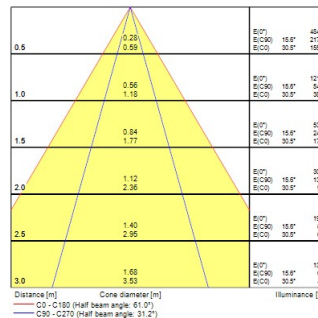

Fotometrie