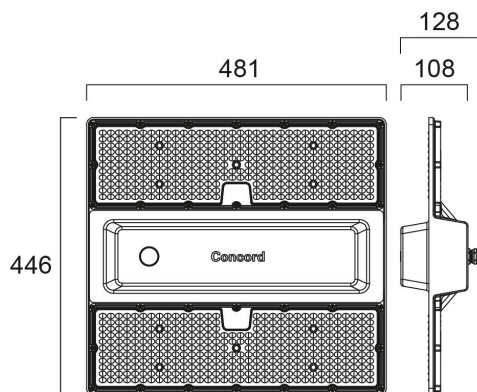

Rocks IP65 32000LM 840 ellittico DALI EMERGENZA

Codice n. 2825465

Concord

Logistics and Industry high bay luminaire with Aisle optics to provide necessary illumination for narrow areas, comes complete with 2000mm flying lead and 1000mm suspension cable, aluminium housing, PC diffuser, IP65, IK08, Class I, 4000K, CRI80, 3 step MacAdam ellipse, DALI dimmable, Integrated 3hrs Self Test Emergency LiFePO4 unit, 32500lm, 180W, 181lm/W, 105.000hrs L80B50 lifespan, 446 x 481 x 128mm (LxWxD) dimensions, 4.86kg weight, RAL7012 Basalt Grey color, 0...+40°C operating temperature range. Ball-impact-resistance according to DIN57710-13 VDE 0710 13/5.81, DIN 18032-3.

Dati tecnici

Dimensioni (mm)

Fotometrie

Rocks IP65 32000LM 840 ellittico DALI EMERGENZA

Codice n. 2825465

Concord

Dati generali

Nome prodotto	Rocks IP65 32000LM 840 ellittico DALI EMERGENZA
Tecnologia	LED
Attacco lampada	N/A
Materiale del corpo dell'apparecchio	Alluminio
Montaggio	Sospensione
Rilevatore di presenza integrato	NO
Applicazione generale	Logistica e Industria
Intervallo temperatura di funzionamento	5°C...+35°C
Classe ETIM	EC001716
Garanzia	5 anni

Colore del prodotto	Grigio
Classificazione IP	IP65
Classificazione IK	IK08
Materiale del diffusore	PC Policarbonato
Finitura del riflettore	Opaco
Lunghezza nominale del prodotto (mm)	481
Larghezza nominale prodotto (mm)	446
Altezza nominale prodotto (mm)	128
Peso (Kg)	4.86

Dati di imballo

Codice EAN prodotto	5025768254651
Lunghezza/altezza imballo singolo (cm)	53.2
Larghezza imballo singolo (cm)	49.5
Profondità imballo interno (cm) (singolo)	23.0
DUN14_2	05025768254651
Quantità per imballo esterno	1
Lunghezza/ Altezza imballo esterno (cm)	53.2
Packaging outer width (cm)	49.5
Profondità imballo esterno (cm)	23.0