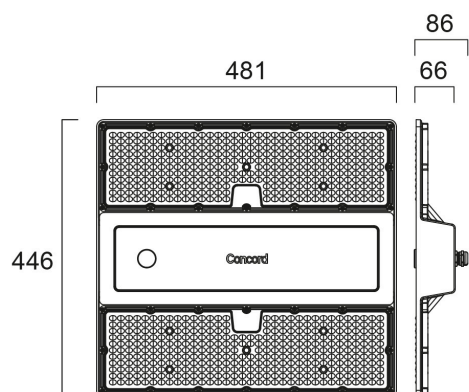

Dati tecnici

Dimensioni (mm)