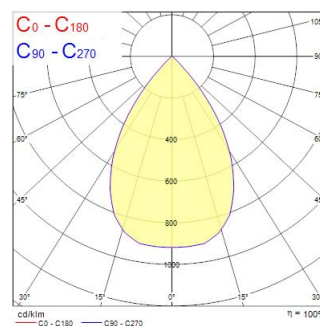

Dati tecnici

Dimensioni (mm)

Fotometrie

Distance [m]	Cone diameter [m]	Beam diameter [m]	Illuminance [lx]
0.5	0.66	0.70	1758
1.0	1.32	1.40	444
1.5	1.99	2.10	190
2.0	2.65	2.80	111
2.5	3.31	3.50	70
3.0	3.97	4.20	46

Distance [m] Cone diameter [m] Illuminance [lx]
 — C0 - C180 (Half beam angle: 67.0°)

BEACON XXL WB DALI 4K L3 BLK

Codice n. 2093064

Concord

Dati generali

Nome prodotto	BEACON XXL WB DALI 4K L3 BLK
Tecnologia	LED
Attacco lampada	N/A
Materiale del corpo dell'apparecchio	Alluminio
Montaggio	Montaggio su binario
Ambiente	Interno
Applicazione generale	Esercizi commerciali
Temperatura ambiente Ta (°C)	25
Classe ETIM	EC001744
Garanzia	5 anni

Dati ottici

Flusso luminoso dell'apparecchio (lm)	4884
Efficienza apparecchio lm/W	101.75
L.O.R. (%)	100
Temperatura di colore correlata (K)	4000
Colore della luce	Bianco Neutro
CRI (Ra)	93
Deviazione Colore durante la vita (SDCM)	3
Cromaticità regolabile	No
Angolo (°)	67
Gruppo di rischio fotobiologico	RG1

Dati vita utile

Vita utile nominale - L70 B50	100000
Vita utile nominale - L80 B20	100000
Vita utile nominale - L90 B10	55500

Dati dimensionali

Colore del prodotto	Nero
Classificazione IP	IP20
Finitura del diffusore	Diffuso
Finitura del riflettore	Non applicabile
Lunghezza nominale del prodotto (mm)	85
Larghezza nominale prodotto (mm)	168
Altezza nominale prodotto (mm)	205
Peso (Kg)	1.443