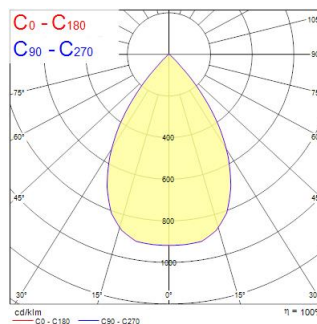

Dati tecnici

Dimensioni (mm)

Fotometrie

Distance [m]	Cone diameter [m]	E171 E270	E171 E270	Illuminance [lx]
0.5	0.66	1596	492	1596
1.0	1.32	399	113	399
1.5	1.99	177	51	177
2.0	2.65	100	29	100
2.5	3.31	64	19	64
3.0	3.97	44	13	44

Distance [m] Cone diameter [m] Illuminance [lx]
 — C0 - C180 (Half beam angle: 67.0°)

BEACON XXL WB DALI 3K L3 BLK

Codice n. 2093022

Concord

Dati generali

Nome prodotto	BEACON XXL WB DALI 3K L3 BLK
Tecnologia	LED
Attacco lampada	N/A
Materiale del corpo dell'apparecchio	Alluminio
Montaggio	Montaggio su binario
Ambiente	Interno
Applicazione generale	Esercizi commerciali
Temperatura ambiente Ta (°C)	25
Classe ETIM	EC001744
E-number Finlandia	4278695
Garanzia	5 anni

Dati ottici

Flusso luminoso dell'apparecchio (lm)	4355
Efficienza apparecchio lm/W	90.73
L.O.R. (%)	100
Temperatura di colore correlata (K)	3000
Colore della luce	Bianco Caldo
CRI (Ra)	93
Deviazione Colore durante la vita (SDCM)	3
Cromaticità regolabile	No
Angolo (°)	67
Gruppo di rischio fotobiologico	RG1

Dati vita utile

Vita utile nominale - L70 B50	100000
Vita utile nominale - L80 B20	100000
Vita utile nominale - L90 B10	55500

Dati dimensionali

Colore del prodotto	Nero
Classificazione IP	IP20
Finitura del diffusore	Diffuso
Finitura del riflettore	Non applicabile
Lunghezza nominale del prodotto (mm)	85
Larghezza nominale prodotto (mm)	168
Altezza nominale prodotto (mm)	205
Peso (Kg)	1.443