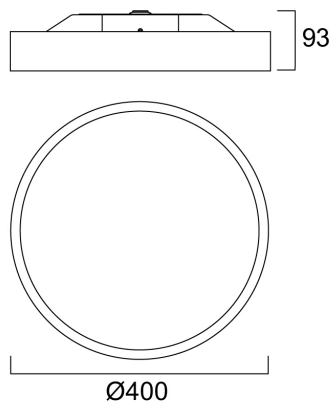

# Colossal 400mm 940 Opale Diretto Bianco EMERG

Codice n. 2071122

Concord

Apparecchio di illuminazione architettonico circolare con diametro di 400mm, installabile a plafone o a sospensione. Alloggiamento in alluminio verniciato a polvere (RAL9016) con diffusore in policarbonato opale. Distribuzione della luce diretta, flusso luminoso 2200lm, potenza del sistema 21.2W, efficienza luminosa 104lm/W. 3 ore emergenza integrata. Indice di resa cromatica Ra >90, LED bianco neutro 4000K, tolleranza cromatica 3-step dell'ellisse di MacAdam. IP40, IK03. Corrente di pilotaggio 450mA. Protezione elettrica Classe 1, 220-240V. Durata dichiarata 66000 ore L90B10.

### Dimensioni (mm)

### Fotometrie

Distance [m]	Cone diameter [m]	E(0°)	E(30°)	E(45°)	E(60°)	E(75°)	E(90°)	Illuminance [lx]
0.5	1.42	2197	543*	319*	208*	157*	106*	358
1.0	2.84	799	198*	121*	79*	59*	39*	111
1.5	4.25	355	88*	53*	35*	26*	17*	48
2.0	5.67	200	50*	31*	20*	15*	10*	29
2.5	7.09	133	33*	20*	13*	10*	7*	19
3.0	8.51	98	24*	15*	10*	7*	5*	14

## Dati di imballo

Codice EAN prodotto	5025768711222
Lunghezza/altezza imballo singolo (cm)	14.0
Larghezza imballo singolo (cm)	47.0
Profondità imballo interno (cm) (singolo)	47.0
DUN14_2	05025768711222
Quantità per imballo esterno	1
Lunghezza/ Altezza imballo esterno (cm)	14.0
Packaging outer width (cm)	47.0
Profondità imballo esterno (cm)	47.0