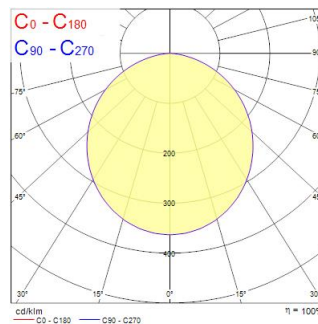

Fotometrie

Distance [m]	Cone diameter [m]	E(0°)	E(30°)	E(45°)	E(60°)	E(75°)	E(90°)	Illuminance [lx]
0.5	1.42	2197	543*	319*	208*	157*	106*	358
1.0	2.84	799	198*	121*	79*	59*	39*	111
1.5	4.25	355	88*	53*	35*	26*	17*	48
2.0	5.67	200	50*	31*	20*	15*	10*	29
2.5	7.09	133	33*	20*	13*	10*	7*	19
3.0	8.51	98	24*	15*	10*	7*	5*	14

Distance [m] Cone diameter [m] Illuminance [lx]
* C0 - C180 (Half beam angle: 109.6°)