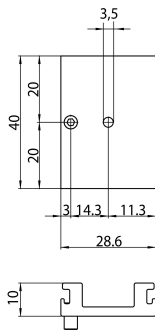

Lytespan H-Track in-row Junction s-9000/122-sv-h

Codice n. 2070374

Concord

Lytespan H-Track accessory. Junction bracket for suspensions, in aluminum. Silver. Compatible with Lytespan H-Track only.

Dati tecnici

Dimensioni (mm)

Fotometrie

Lytespan H-Track in-row Junction s-9000/122-sv-h

Codice n. 2070374

Concord

Dati generali

Nome prodotto	Lytespan H-Track in-row Junction s-9000/122-sv-h
Tecnologia	Dispositivo non elettrico
Tipologia accessori	Montaggio
Tipologia di accessorio	Staffa a sospensione
Materiale del corpo dell'apparecchio	Alluminio
Montaggio	Sospensione
Applicazione generale	Musei e gallerie, Uffici, Strutture alberghiere
Classe ETIM	EC002557
Garanzia	5 anni

Dati dimensionali

Colore del prodotto	Argento
Lunghezza nominale del prodotto (mm)	40
Larghezza nominale prodotto (mm)	28.6
Altezza nominale prodotto (mm)	10
Peso (Kg)	0.3

Dati di imballo

Codice EAN prodotto	5025768703746
Lunghezza/altezza imballo singolo (cm)	16.0
Larghezza imballo singolo (cm)	16.0
Profondità imballo interno (cm) (singolo)	4.0
DUN14_2	05025768703746
Quantità per imballo esterno	1
Lunghezza/ Altezza imballo esterno (cm)	16.0
Packaging outer width (cm)	16.0
Profondità imballo esterno (cm)	4.0