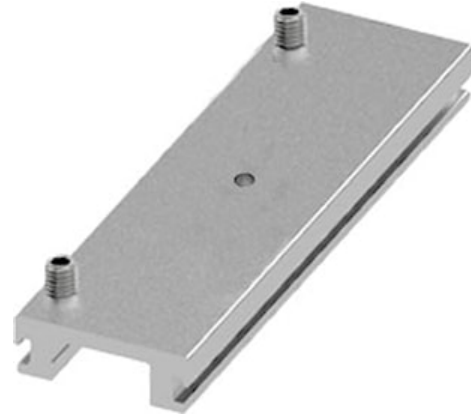

Lytespan H-Track in-row Junction s-9000/122-sv-h

Codice n. 2070374

Concord

Lytespan H-Track accessory. Junction bracket for suspensions, in aluminum. Silver. Compatible with Lytespan H-Track only.

Dati tecnici

Dimensioni (mm)

Fotometrie

Lytespan H-Track in-row Junction s-9000/122-sv-h

Codice n. 2070374

Concord

Dati generali

Nome prodotto	Lytespan H-Track in-row Junction s-9000/122-sv-h
Tecnologia	Dispositivo non elettrico
Tipologia accessori	Montaggio
Tipologia di accessorio	Staffa a sospensione
Materiale del corpo dell'apparecchio	Alluminio
Montaggio	Sospensione
Applicazione generale	Musei e gallerie, Uffici, Strutture alberghiere
Classe ETIM	EC002557
Garanzia	5 anni

Dati dimensionali

Colore del prodotto	Argento
Lunghezza nominale del prodotto (mm)	40
Larghezza nominale prodotto (mm)	28.6
Altezza nominale prodotto (mm)	10
Peso (Kg)	0.3

Dati di imballo

Codice EAN prodotto	5025768703746
Lunghezza/altezza imballo singolo (cm)	16.0
Larghezza imballo singolo (cm)	16.0
Profondità imballo interno (cm) (singolo)	4.0
DUN14_2	05025768703746
Quantità per imballo esterno	1
Lunghezza/ Altezza imballo esterno (cm)	16.0
Packaging outer width (cm)	16.0
Profondità imballo esterno (cm)	4.0