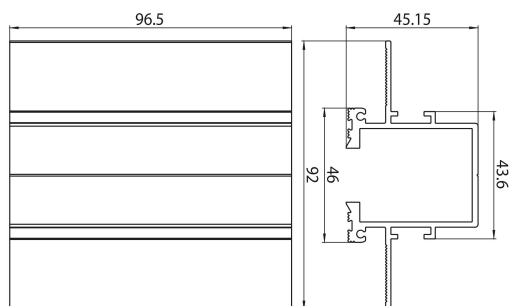

Lytespan Trimless Cover Destra+Sinistra Nero s-9011/tr-b

Codice n. 2070348

Concord

Lytespan Trimless Recessed Track accessory. Trimless cover for L joint connector. Extruded aluminium body. Black. Compatible with Lytespan Trimless Recessed Track only.

Dati tecnici

Dimensioni (mm)

Fotometrie

Dati generali

Nome prodotto	Lytespan Trimless Cover Destra+Sinistra Nero s-9011/tr-b
Tecnologia	Dispositivo non elettrico
Tipologia accessori	Montaggio
Tipologia di accessorio	Installation housing
Materiale del corpo dell'apparecchio	Alluminio
Montaggio	Montaggio a incasso a soffitto, Montaggio a parete, Montaggio su binario
Applicazione generale	Strutture alberghiere, Musei e gallerie, Uffici
Classe ETIM	EC002557
Garanzia	5 anni

Dati dimensionali

Colore del prodotto	Nero
Lunghezza nominale del prodotto (mm)	92
Larghezza nominale prodotto (mm)	45
Altezza nominale prodotto (mm)	96.5
Peso (Kg)	1.0

Lytespan Trimless Cover Destra+Sinistra Nero s-901 1/tr-b

Codice n. 2070348

Concord

Dati di imballo

Codice EAN prodotto	5025768703487
Lunghezza/altezza imballo singolo (cm)	100.0
Larghezza imballo singolo (cm)	130.0
Profondità imballo interno (cm) (singolo)	10.0
DUN14_2	05025768703487
Quantità per imballo esterno	50
Lunghezza/ Altezza imballo esterno (cm)	100.0
Packaging outer width (cm)	130.0
Profondità imballo esterno (cm)	10.0