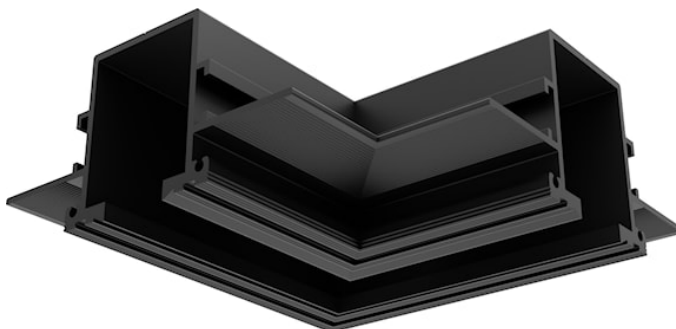

Lytespan Trimless Cover Destra+Sinistra Nero s-9011/tr-b

Codice n. 2070348

Concord

Lytespan Trimless Recessed Track accessory. Trimless cover for L joint connector. Extruded aluminium body. Black. Compatible with Lytespan Trimless Recessed Track only.

Dati tecnici

Dimensioni (mm)

Fotometrie

Dati generali

Nome prodotto	Lytespan Trimless Cover Destra+Sinistra Nero s-9011/tr-b
Tecnologia	Dispositivo non elettrico
Tipologia accessori	Montaggio
Tipologia di accessorio	Installation housing
Materiale del corpo dell'apparecchio	Alluminio
Montaggio	Montaggio a incasso a soffitto, Montaggio a parete, Montaggio su binario
Applicazione generale	Strutture alberghiere, Musei e gallerie, Uffici
Classe ETIM	EC002557
Garanzia	5 anni

Dati dimensionali

Colore del prodotto	Nero
Lunghezza nominale del prodotto (mm)	92
Larghezza nominale prodotto (mm)	45
Altezza nominale prodotto (mm)	96.5
Peso (Kg)	1.0

Lytespan Trimless Cover Destra+Sinistra Nero s-901 1/tr-b

Codice n. 2070348

Concord

Dati di imballo

Codice EAN prodotto	5025768703487
Lunghezza/altezza imballo singolo (cm)	100.0
Larghezza imballo singolo (cm)	130.0
Profondità imballo interno (cm) (singolo)	10.0
DUN14_2	05025768703487
Quantità per imballo esterno	50
Lunghezza/ Altezza imballo esterno (cm)	100.0
Packaging outer width (cm)	130.0
Profondità imballo esterno (cm)	10.0