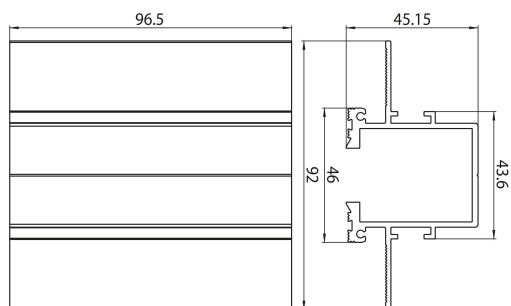

Lytespan Trimless End Feed Cover Black s-9001/tr-b

Codice n. 2070346

Concord

Lytespan Trimless Recessed Track accessory. Trimless cover for end feed. Extruded aluminium body. Black. Compatible with Lytespan Trimless Recessed Track only.

Dati tecnici

Dimensioni (mm)

Fotometrie

Dati generali

Nome prodotto	Lytespan Trimless End Feed Cover Black s-9001/tr-b
Tecnologia	Dispositivo non elettrico
Tipologia accessori	Montaggio
Tipologia di accessorio	Installation housing
Materiale del corpo dell'apparecchio	Alluminio
Montaggio	Montaggio a incasso a soffitto, Montaggio a parete, Montaggio su binario
Applicazione generale	Strutture alberghiere, Musei e gallerie, Uffici
Classe ETIM	EC002557
Garanzia	5 anni

Dati dimensionali

Colore del prodotto	Nero
Lunghezza nominale del prodotto (mm)	92
Larghezza nominale prodotto (mm)	45
Altezza nominale prodotto (mm)	96.5
Peso (Kg)	0.8

Lytespan Trimless End Feed Cover Black s-9001/tr-b

Codice n. 2070346

Concord

Dati di imballo

Codice EAN prodotto	5025768703463
Lunghezza/altezza imballo singolo (cm)	100.0
Larghezza imballo singolo (cm)	46.0
Profondità imballo interno (cm) (singolo)	10.0
DUN14_2	05025768703463
Quantità per imballo esterno	50
Lunghezza/ Altezza imballo esterno (cm)	100.0
Packaging outer width (cm)	46.0
Profondità imballo esterno (cm)	10.0