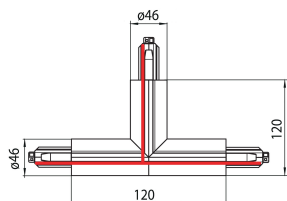

# Lytespan Tondo Giunto alim T interno Destro Nero 9016-st15/b

Codice n. 2070336

Concord

Lytespan Round Track accessory, T-feed connector in-right, polarity ridge is in the inner side. Polycarbonate body, copper alloy contacts. Black. Please check the polarity diagram on selling sheet. This accessory cannot be used to power up the track.

## Dati tecnici

Dimensioni (mm)

Fotometrie

### Dati dimensionali

Colore del prodotto	Nero
Lunghezza nominale del prodotto (mm)	148
Larghezza nominale prodotto (mm)	89.7
Peso (Kg)	1.2

### Dati di imballo

Codice EAN prodotto	5025768703364
Lunghezza/altezza imballo singolo (cm)	30.0
Larghezza imballo singolo (cm)	30.0
Profondità imballo interno (cm) (singolo)	12.0
DUN14_2	05025768703364
Quantità per imballo esterno	1
Lunghezza/ Altezza imballo esterno (cm)	30.0
Packaging outer width (cm)	30.0
Profondità imballo esterno (cm)	12.0