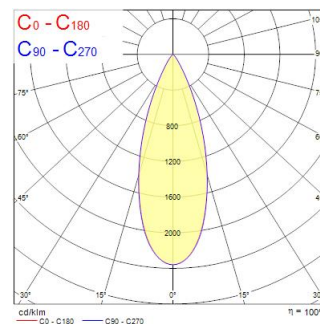

Dati tecnici

Dimensioni (mm)

Fotometrie

Distance [m]	Cone diameter [m]	Beam diameter [m]	Illuminance [lx]
0.5	0.33	Ø170	1528
1.0	0.65	Ø340	382
1.5	0.96	Ø510	170
2.0	1.31	Ø680	96
2.5	1.63	Ø850	53
3.0	1.96	Ø1020	35

Distance [m] Cone diameter [m] Illuminance [lx]
 — C0 - C180 (Half beam angle: 36.2°)

CONCORD BEACON 3000K PLAFONE FASCIO MEDIO DALI BIANCO

Codice n. 2062545

Concord

Dati generali

Nome prodotto	CONCORD BEACON 3000K PLAFONE FASCIO MEDIO DALI BIANCO
Tecnologia	LED
Attacco lampada	N/A
Materiale del corpo dell'apparecchio	Alluminio
Montaggio	Montaggio a plafone a soffitto, Montaggio a parete
Rilevatore di presenza integrato	NO
Classificazione dell'apparecchio	Chiuso
Applicazione generale	Musei e gallerie, Esercizi commerciali, Strutture alberghiere
Intervallo temperatura di funzionamento	-10°C...+35°C
Compatibilità con assistente virtuale	N/A
Classe ETIM	EC001744
Garanzia	5 anni

Dati ottici

Flusso luminoso dell'apparecchio (lm)	1625
Efficienza apparecchio lm/W	90
L.O.R. (%)	100
Temperatura di colore correlata (K)	3000
Colore della luce	Bianco Caldo
CRI (Ra)	97
Consistenza colore (SDCM)	SDCM2
Intensità luminosa (cd)	1625
Angolo (°)	36
Tipo di distribuzione della luce	Simmetrico
Gruppo di rischio fotobiologico	RG1