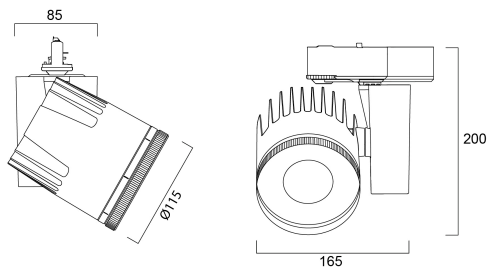

Dati tecnici

Dimensioni (mm)

Fotometrie

Distance [m]	Cone diameter [m]	Beam diameter [m]	Beam angle [°]	Illuminance [lx]
0.5	0.00	Ø171	3.0°	8000
1.0	0.00	Ø171	3.0°	2122
1.5	0.00	Ø171	3.0°	945
2.0	0.00	Ø171	3.0°	598
2.5	0.00	Ø171	3.0°	364
3.0	0.00	Ø171	3.0°	236

Distance [m] Cone diameter [m] Illuminance [lx]
 — C0 - C180 (Half beam angle: 0.0°)

BEACON XL MUSE 4K DALI L3 BLK

Codice n. 2059326

Concord

Dati generali

Nome prodotto	BEACON XL MUSE 4K DALI L3 BLK
Tecnologia	LED
Attacco lampada	N/A
Materiale del corpo dell'apparecchio	Alluminio
Montaggio	Montaggio su binario
Ambiente	Interno
Applicazione generale	Musei e gallerie, Esercizi commerciali
Temperatura ambiente Ta (°C)	25
Classe ETIM	EC001744
Garanzia	5 anni

Dati vita utile

Vita utile nominale - L70 B50	100000
Vita utile nominale - L80 B20	100000
Vita utile nominale - L90 B10	86000

Dati dimensionali

Colore del prodotto	Nero
Classificazione IP	IP20
Finitura del riflettore	Non applicabile
Larghezza nominale prodotto (mm)	165
Altezza nominale prodotto (mm)	200
Diametro prodotto (mm)	115
Peso (Kg)	1.7