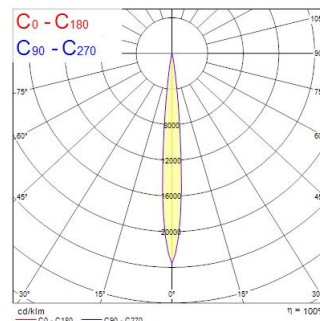

Dati tecnici

Dimensioni (mm)

Fotometrie

Distance [m]	Cone diameter [m]	Beam diameter [m]	Beam angle [°]	Illuminance [lx]
0.5	0.00	Ø171	3.0°	8000
1.0	0.00	Ø171	3.0°	2122
1.5	0.00	Ø171	3.0°	945
2.0	0.00	Ø171	3.0°	598
2.5	0.00	Ø171	3.0°	364
3.0	0.00	Ø171	3.0°	236

Distance [m] Cone diameter [m] Illuminance [lx]
 — C0 - C180 (Half beam angle: 0.0°)

BEACON XL MUSE 4K DALI L3 BLK

Codice n. 2059326

Concord

Dati generali

Nome prodotto	BEACON XL MUSE 4K DALI L3 BLK
Tecnologia	LED
Attacco lampada	N/A
Materiale del corpo dell'apparecchio	Alluminio
Montaggio	Montaggio su binario
Ambiente	Interno
Applicazione generale	Musei e gallerie, Esercizi commerciali
Temperatura ambiente Ta (°C)	25
Classe ETIM	EC001744
Garanzia	5 anni

Dati ottici

Flusso luminoso dell'apparecchio (lm)	2884
Efficienza apparecchio lm/W	70
L.O.R. (%)	100
Temperatura di colore correlata (K)	4000
Colore della luce	Bianco Neutro
CRI (Ra)	97
Deviazione Colore durante la vita (SDCM)	3
Cromaticità regolabile	No
Angolo (°)	10
Gruppo di rischio fotobiologico	RG0

Dati vita utile

Vita utile nominale - L70 B50	100000
Vita utile nominale - L80 B20	100000
Vita utile nominale - L90 B10	86000

Dati dimensionali

Colore del prodotto	Nero
Classificazione IP	IP20
Finitura del riflettore	Non applicabile
Larghezza nominale prodotto (mm)	165
Altezza nominale prodotto (mm)	200
Diametro prodotto (mm)	115
Peso (Kg)	1.7