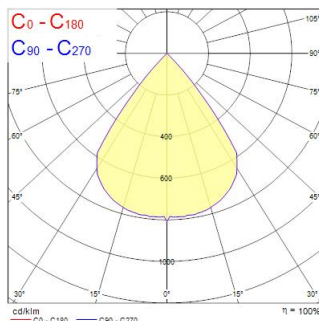

Dati tecnici

Dimensioni (mm)

Fotometrie

Distance [m]	Cone diameter [m]	Beam diameter [m]	Beam angle [°]	Beam diameter [m]	Illuminance [lx]
0.5	0.00	0.071	0.0°	0.071	49133
1.0	0.00	0.142	0.0°	0.142	12281
1.5	0.00	0.213	0.0°	0.213	5455
2.0	0.00	0.284	0.0°	0.284	3370
2.5	0.00	0.355	0.0°	0.355	1985
3.0	0.00	0.426	0.0°	0.426	1300

Dati ottici

Flusso luminoso dell'apparecchio (lm)	2544
Efficienza apparecchio lm/W	62
L.O.R. (%)	100
Temperatura di colore correlata (K)	3000
Colore della luce	Bianco Caldo
CRI (Ra)	97
Deviazione Colore durante la vita (SDCM)	3
Cromaticità regolabile	No
Angolo (°)	10
Gruppo di rischio fotobiologico	RG0

Dati vita utile

Vita utile nominale - L70 B50	100000
Vita utile nominale - L80 B20	100000
Vita utile nominale - L90 B10	86000

Dati dimensionali

Colore del prodotto	Nero
Classificazione IP	IP20
Finitura del riflettore	Non applicabile
Larghezza nominale prodotto (mm)	165
Altezza nominale prodotto (mm)	200
Diametro prodotto (mm)	115
Peso (Kg)	1.7