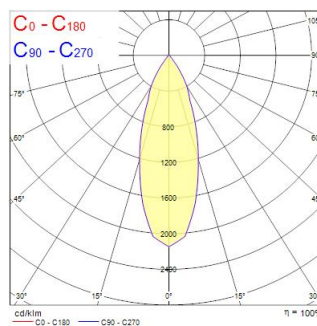

Fotometrie

Distance [m]	Cone diameter [m]	Beam diameter [m]	Illuminance [lx]
0.5	0.32	0.32	836 3621
1.0	0.63	0.63	209 910
1.5	0.95	0.95	92 423
2.0	1.27	1.27	54 231
2.5	1.59	1.59	35 138
3.0	1.90	1.90	23 91

Distance [m] Cone diameter [m] Illuminance [lx]
C0 - C180 (Half beam angle: 35.2°)