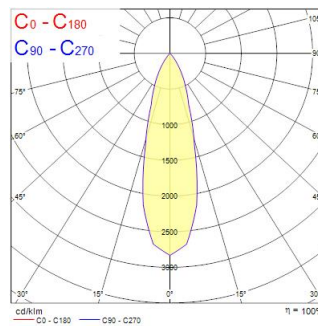

MYRIAD DECO IP65 SPOT 2700K DALI BLACK CBEZ

Codice n. 2058953

Concord

MYRD IP ST 2.7K DALI BLK CBEZ

Dati tecnici

Dimensioni (mm)

Dimensions (mm)

Fotometrie

Distance [m]	Cone diameter [m]	Beam angle [°]	Illuminance [lx]
0.5	0.26	14.4°	1403 845
1.0	0.51	14.4°	351 162
1.5	0.77	14.4°	151 73
2.0	1.03	14.4°	67 31
2.5	1.28	14.4°	32 15
3.0	1.54	14.4°	19 9

Distance [m] Cone diameter [m] Illuminance [lx]
C0 - C180 (Half beam angle: 28.8°)

Dati ottici

Flusso luminoso dell'apparecchio (lm)	1241
Efficienza apparecchio lm/W	124
L.O.R. (%)	100
Temperatura di colore correlata (K)	2700
Colore della luce	Luce di candela
CRI (Ra)	85
Consistenza colore (SDCM)	SDCM3
Cromaticità regolabile	No
Angolo (°)	28
Gruppo di rischio fotobiologico	RG1

Dati vita utile

Vita utile nominale - L70 B50	100000
Vita utile nominale - L80 B20	100000
Vita utile nominale - L90 B10	68500

Dati dimensionali

Colore del prodotto	Nero
Classificazione IP	IP65/20
Classificazione IK	IK02
Finitura del diffusore	Anello
Altezza nominale prodotto (mm)	72
Diametro prodotto (mm)	90
Peso (Kg)	0.44
Profondità incasso (mm)	72