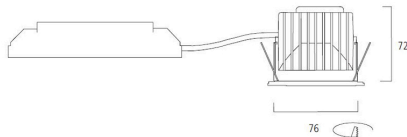

Dati tecnici

Dimensioni (mm)

Dimensions (mm)