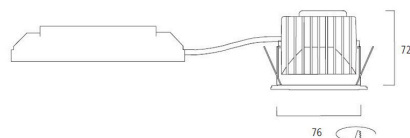

## Dati tecnici

Dimensioni (mm)

Dimensions (mm)

Fotometrie

### Dati dimensionali

Colore del prodotto	Alluminio
Classificazione IP	IP65/20
Classificazione IK	IK02
Altezza nominale prodotto (mm)	72
Diametro prodotto (mm)	90
Diametro di incasso	76
Peso (Kg)	0.95

### Dati di imballo

Codice EAN prodotto	5025768588978
Lunghezza/altezza imballo singolo (cm)	17.5
Larghezza imballo singolo (cm)	15.0
Profondità imballo interno (cm) (singolo)	17.5
DUN14_2	05025768588978
Quantità per imballo esterno	1
Lunghezza/ Altezza imballo esterno (cm)	17.5
Packaging outer width (cm)	15.0
Profondità imballo esterno (cm)	17.5