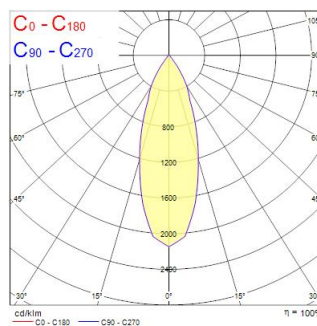

Fotometrie

Distance [m]	Cone diameter [m]	Beam diameter [m]	Beam diameter [in]	Illuminance [lx]
0.5	0.32	510	17 1/2"	836
1.0	0.63	510	17 1/2"	206
1.5	0.96	510	17 1/2"	92
2.0	1.27	510	17 1/2"	52
2.5	1.59	510	17 1/2"	33
3.0	1.90	510	17 1/2"	23

Distance [m] Cone diameter [m] Illuminance [lx]
C0 - C180 (Half beam angle: 35.2°)