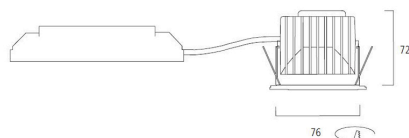

Dati tecnici

Dimensioni (mm)

Dimensions (mm)