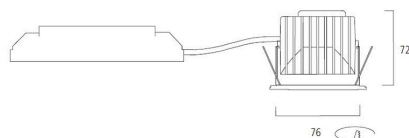

### Dimensioni (mm)

Dimensions (mm)

### Dati dimensionali

Colore del prodotto	Bianco
Classificazione IP	IP65/20
Classificazione IK	IK02
Finitura del diffusore	Anello
Altezza nominale prodotto (mm)	72
Diametro prodotto (mm)	90
Profondità incasso (mm)	72

## Dati di imballo

Codice EAN prodotto	5025768588732
Lunghezza/altezza imballo singolo (cm)	17.5
Larghezza imballo singolo (cm)	15.0
Profondità imballo interno (cm) (singolo)	17.5
DUN14_2	05025768588732
Quantità per imballo esterno	1
Lunghezza/ Altezza imballo esterno (cm)	17.5
Packaging outer width (cm)	15.0
Profondità imballo esterno (cm)	17.5