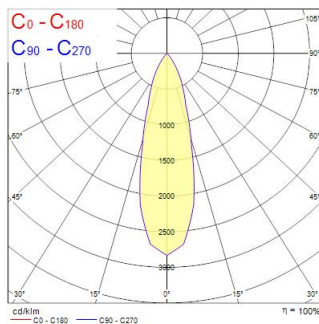

### Dimensioni (mm)

Dimensions (mm)

### Fotometrie

Distance [m]	Cone diameter [m]	Beam angle [°]	Illuminance [lx]
0.5	0.26	14.4°	1204
1.0	0.51	14.4°	311
1.5	0.77	14.4°	136
2.0	1.03	14.4°	78
2.5	1.28	14.4°	51
3.0	1.54	14.4°	34

Distance [m] Cone diameter [m] Illuminance [lx]  
C0 - C180 (Half beam angle: 28.8°)

## Dati ottici

Flusso luminoso dell'apparecchio (lm)	1106
Efficienza apparecchio lm/W	111
L.O.R. (%)	100
Temperatura di colore correlata (K)	3000
Colore della luce	Bianco Caldo
CRI (Ra)	90
Consistenza colore (SDCM)	SDCM3
Cromaticità regolabile	No
Angolo (°)	28
Gruppo di rischio fotobiologico	RG1