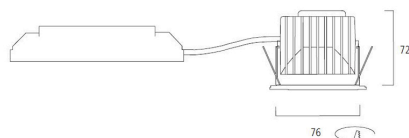

### Dimensioni (mm)

Dimensions (mm)

## Dati dimensionali

Colore del prodotto	Bianco
Classificazione IP	IP65/20
Classificazione IK	IK02
Finitura del diffusore	Anello
Altezza nominale prodotto (mm)	72
Diametro prodotto (mm)	90
Profondità incasso (mm)	72

## Dati di imballo

Codice EAN prodotto	5025768588602
Lunghezza/altezza imballo singolo (cm)	17.5
Larghezza imballo singolo (cm)	17.5
Profondità imballo interno (cm) (singolo)	15.0
DUN14_2	05025768588602
Quantità per imballo esterno	1
Lunghezza/ Altezza imballo esterno (cm)	17.5
Packaging outer width (cm)	17.5
Profondità imballo esterno (cm)	15.0