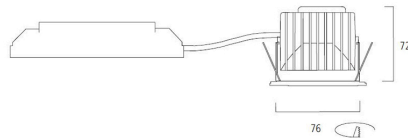

### Dimensioni (mm)

Dimensions (mm)

### Dati di imballo

Codice EAN prodotto	5025768579976
Lunghezza/altezza imballo singolo (cm)	17.5
Larghezza imballo singolo (cm)	15.0
Profondità imballo interno (cm) (singolo)	17.5
DUN14_2	05025768579976
Quantità per imballo esterno	1
Lunghezza/ Altezza imballo esterno (cm)	17.5
Packaging outer width (cm)	15.0
Profondità imballo esterno (cm)	17.5