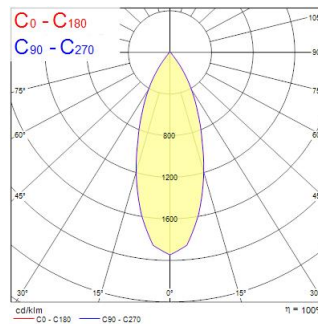

### Dimensioni (mm)

Dimensions (mm)

### Fotometrie

Distance [m]	Cone diameter [m]	Beam diameter [m]	Beam angle [°]	Illuminance [lx]
0.5	0.34	0.34	37.8°	874
1.0	0.68	0.68	37.8°	219
1.5	1.03	1.03	37.8°	97
2.0	1.37	1.37	37.8°	55
2.5	1.71	1.71	37.8°	35
3.0	2.05	2.05	37.8°	24

Distance [m] Cone diameter [m] Illuminance [lx]  
C0 - C180 (Half beam angle: 37.8°)

## Dati ottici

Flusso luminoso dell'apparecchio (lm)	1037
Efficienza apparecchio lm/W	104
L.O.R. (%)	100
Temperatura di colore correlata (K)	3000
Colore della luce	Bianco Caldo
CRI (Ra)	90
Consistenza colore (SDCM)	SDCM3
Cromaticità regolabile	No
Angolo (°)	46
Tipo di distribuzione della luce	Simmetrico
Gruppo di rischio fotobiologico	RG1