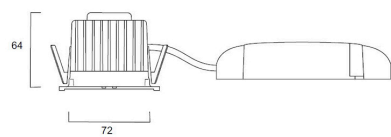

### Dimensioni (mm)

Dimensions (mm)

## Dati dimensionali

Colore del prodotto	Alluminio
Classificazione IP	IP65/20
Classificazione IK	IK02
Lunghezza nominale del prodotto (mm)	69
Larghezza nominale prodotto (mm)	72
Altezza nominale prodotto (mm)	64
Peso (Kg)	1.39
Profondità incasso (mm)	64

## Dati di imballo

Codice EAN prodotto	5025768563852
Lunghezza/altezza imballo singolo (cm)	25.0
Larghezza imballo singolo (cm)	20.0
Profondità imballo interno (cm) (singolo)	25.0
DUN14_2	05025768563852
Quantità per imballo esterno	1
Lunghezza/ Altezza imballo esterno (cm)	25.0
Packaging outer width (cm)	20.0
Profondità imballo esterno (cm)	25.0