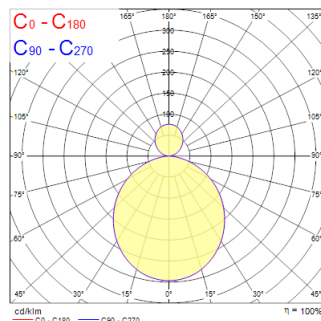

Dati tecnici

Dimensioni (mm)

Fotometrie

Distance [m]	Cone diameter [m]	E171	E170	E169	E168
0.5	1.36	8762	8762	8762	8762
	1.35	8762	8762	8762	8762
1.0	2.72	1891	1891	1891	1891
	2.69	1891	1891	1891	1891
1.5	4.05	791	791	791	791
	4.04	791	791	791	791
2.0	5.45	453	453	453	453
	5.39	453	453	453	453
2.5	6.81	270	270	270	270
	6.73	270	270	270	270
3.0	8.17	168	168	168	168
	8.06	168	168	168	168

Distance [m] Cone diameter [m] Illuminance [lx]
 — C0 - C180 (Half beam angle: 106.8°)
 — C90 - C270 (Half beam angle: 107.4°)

Nilo 800 Diretto/Indiretto 3000K DALI EMERG Nero

Codice n. 2050606

Concord

Dati generali

Dati ottici

Flusso luminoso dell'apparecchio (lm)	5700
Efficienza apparecchio lm/W	102
Temperatura di colore correlata (K)	3000
Colore della luce	Bianco Caldo
CRI (Ra)	80
Consistenza colore (SDCM)	SDCM3
Tipo di distribuzione della luce	Simmetrico
Controllo dell'abbagliamento (UGR)	< 23
Gruppo di rischio fotobiologico	RG0
Durata emergenza (h)	3