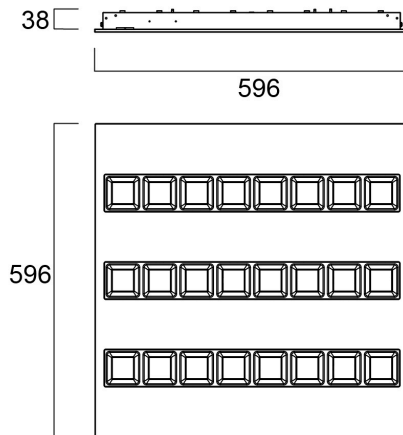

OPTIX RECESSED 600x600 3L TW BIANCO DALI

Codice n. 2023638

Concord

OPTIX RECESSED 600x600 3L TW WHT DALI is a high efficacy low glare luminaire for office and education applications. Ceiling recessed 600x600 mm. White plastic low glare optics in 3 lines configuration. White RAL9016 fixture body. DALI DT8 controlled tunable white light engine, CRI>80, chromaticity tolerance of 3-step MacAdam ellipse. Luminous flux 3600lm. Power consumption 30W. Luminaire efficacy 120lm/W. Lifespan: 48,500 hours L90B10. UGR<19, Luminance at 65°<3000 Cd/m², IK07, IP20. Photobiological safety risk group 0. Electrical protection Class I. Glow wire test 850°C

Dati tecnici

Dimensioni (mm)

Fotometrie

Distance [m]	Cone diameter [m]	Beam diameter [m]	Beam diameter [m]	Illuminance [lx]
0.5	0.91	S10°	T48°	1487
		E10°	42.3°	1819
		E10°	42.3°	1551
1.0	1.82	S10°	1874	369
		E10°	42.3°	500
		E10°	42.3°	380
1.5	2.73	S10°	833	160
		E10°	42.3°	188
		E10°	42.3°	133
2.0	3.64	S10°	489	96
		E10°	42.3°	118
		E10°	42.3°	86
2.5	4.55	S10°	300	61
		E10°	42.3°	74
		E10°	42.3°	51
3.0	5.46	S10°	208	42
		E10°	42.3°	52
		E10°	42.3°	37

Colore del prodotto	RAL 9016 - Bianco traffico / Anello
Classificazione IP	IP20
Classificazione IK	IK07
Finitura del diffusore	Opaco/satinato
Materiale del diffusore	PC Policarbonato
Lunghezza nominale del prodotto (mm)	596
Larghezza nominale prodotto (mm)	596
Altezza nominale prodotto (mm)	38
Peso (Kg)	5.0

Dati di imballo

Codice EAN prodotto	5025768236381
Lunghezza/altezza imballo singolo (cm)	62.0
Larghezza imballo singolo (cm)	6.5
Profondità imballo interno (cm) (singolo)	65.0
DUN14_2	05025768236381
Quantità per imballo esterno	1
Lunghezza/ Altezza imballo esterno (cm)	62.0
Packaging outer width (cm)	6.5
Profondità imballo esterno (cm)	65.0