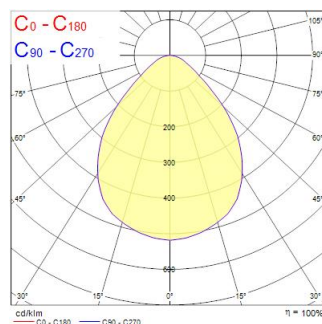

### Dimensioni (mm)

### Fotometrie

Distance [m]	Cone diameter [m]	E(0°) [lx]	E(C0) [lx]	E(65.0°) [lx]
0.5	0.92	5071	5071	438°
1.0	1.83	2536	2536	438°
1.5	2.75	1691	1691	438°
2.0	3.67	1268	1268	438°
2.5	4.58	1014	1014	438°
3.0	5.50	811	811	438°

Distance [m] Cone diameter [m] Illuminance [lx]  
C0 - C180 (Half beam angle: 65.0°)