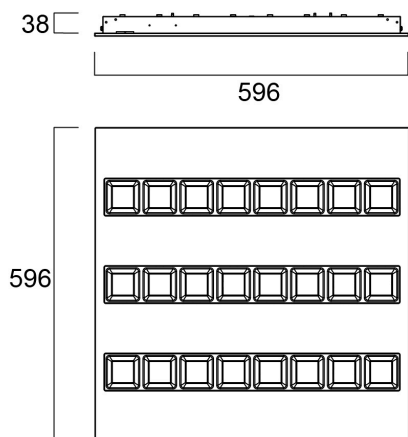

# OPTIX RECESSED 600x600 3L HO 4000K BIANCO DALI EMERG

Codice n. 2023629

Concord

OPTIX RECESSED 600x600 3L HO 4000K WHT DALI EM is a high efficacy low glare luminaire for office and education applications. Ceiling recessed 600x600 mm. White plastic low glare optics in 3 lines configuration. White RAL9016 fixture body. DALI dimmable. 3hr maintained emergency version. 4000K Neutral White LED, CRI>80, chromaticity tolerance of 3-step MacAdam ellipse. Luminous flux 4550lm. Power consumption 31W. Luminaire efficacy 147lm/W. Lifespan: 48,500 hours L90B10. UGR<19, Luminance at 65°<3000 Cd/m<sup>2</sup>, IK07, IP20. Photobiological safety risk group 1. Electrical protection Class I. Glow wire test 850°C.

### Dimensioni (mm)

## Dati di imballo

Codice EAN prodotto	5025768236299
Lunghezza/altezza imballo singolo (cm)	62.0
Larghezza imballo singolo (cm)	6.5
Profondità imballo interno (cm) (singolo)	65.0
DUN14_2	05025768236299
Quantità per imballo esterno	1
Lunghezza/ Altezza imballo esterno (cm)	62.0
Packaging outer width (cm)	6.5
Profondità imballo esterno (cm)	65.0