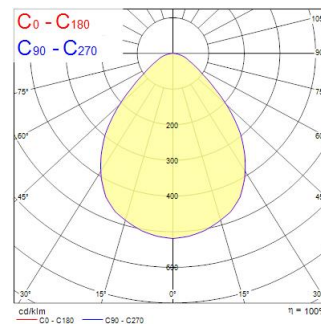

OPTIX RECESSED 600x600 3L 4000K BIANCO DALI EMERG

Codice n. 2023615

Concord

OPTIX RECESSED 600x600 3L 4000K WHT DALI EM is a high efficacy low glare luminaire for office and education applications. Ceiling recessed 600x600 mm. White plastic low glare optics in 3 lines configuration. White RAL9016 fixture body. DALI dimmable. 3hr maintained emergency version. 4000K Neutral White LED, CRI>80, chromaticity tolerance of 3-step MacAdam ellipse. Luminous flux 3450lm. Power consumption 24W. Luminaire efficacy 144lm/W. Lifespan: 48,500 hours L90B10. UGR<19, Luminance at 65°<3000 Cd/m², IK07, IP20. Photobiological safety risk group 0. Electrical protection Class I. Glow wire test 850°C.

Dati tecnici

Dimensioni (mm)

Fotometrie

Distance [m]	Cone diameter [m]	E(0°) [lx]	E(65°) [lx]	U(0°) [cd/m ²]
0.5	0.92	1782	42.8*	1403
1.0	1.83	1790	42.8*	359
1.5	2.75	796	42.8*	159
2.0	3.67	440	42.8*	90
2.5	4.58	288	42.8*	57
3.0	5.50	199	42.8*	42

Distance [m] Cone diameter [m] Illuminance [lx]
 * C0 - C180 (Half beam angle: 65.0°)

OPTIX RECESSED 600x600 3L 4000K BIANCO DALI EMERG

Codice n. 2023615

Concord

Dati generali

Nome prodotto	OPTIX RECESSED 600x600 3L 4000K BIANCO DALI EMERG
Tecnologia	LED (3 SDCM)
Attacco lampada	N/A
Materiale del corpo dell'apparecchio	Acciaio
Montaggio	Montaggio a incasso a soffitto
Classificazione dell'apparecchio	Chiuso
Applicazione generale	Istruzione, Uffici
Temperatura ambiente Ta (°C)	25
Classe ETIM	EC002892
Garanzia	5 anni

Dati ottici

Flusso luminoso dell'apparecchio (lm)	3450
Efficienza apparecchio lm/W	144
Temperatura di colore correlata (K)	4000
Colore della luce	Bianco Neutro
CRI (Ra)	80
Consistenza colore (SDCM)	SDCM3
Controllo dell'abbagliamento (UGR)	< 19
Gruppo di rischio fotobiologico	RG0
Flusso luminoso (emergenza) (lm)	80
Durata emergenza (h)	3