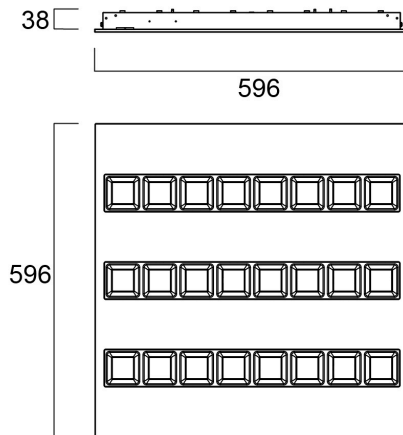

OPTIX RECESSED 600x600 3L 4000K BIANCO DALI EMERG

Codice n. 2023615

Concord

OPTIX RECESSED 600x600 3L 4000K WHT DALI EM is a high efficacy low glare luminaire for office and education applications. Ceiling recessed 600x600 mm. White plastic low glare optics in 3 lines configuration. White RAL9016 fixture body. DALI dimmable. 3hr maintained emergency version. 4000K Neutral White LED, CRI>80, chromaticity tolerance of 3-step MacAdam ellipse. Luminous flux 3450lm. Power consumption 24W. Luminaire efficacy 144lm/W. Lifespan: 48,500 hours L90B10. UGR<19, Luminance at 65°<3000 Cd/m², IK07, IP20. Photobiological safety risk group 0. Electrical protection Class I. Glow wire test 850°C.

Dati tecnici

Dimensioni (mm)

Fotometrie

Distance [m]	Cone diameter [m]	E(0°) [lx]	E(65°) [lx]	U(0°) [cd/m ²]
0.5	0.92	1782	42.8*	1403
1.0	1.83	1790	42.8*	359
1.5	2.75	796	42.8*	159
2.0	3.67	440	42.8*	90
2.5	4.58	288	42.8*	57
3.0	5.50	199	42.8*	42

Distance [m] Cone diameter [m] Illuminance [lx]
 * C0 - C180 (Half beam angle: 65.0°)

OPTIX RECESSED 600x600 3L 4000K BIANCO DALI EMERG

Codice n. 2023615

Concord

Dati generali

Nome prodotto	OPTIX RECESSED 600x600 3L 4000K BIANCO DALI EMERG
Tecnologia	LED (3 SDCM)
Attacco lampada	N/A
Materiale del corpo dell'apparecchio	Acciaio
Montaggio	Montaggio a incasso a soffitto
Classificazione dell'apparecchio	Chiuso
Applicazione generale	Istruzione, Uffici
Temperatura ambiente Ta (°C)	25
Classe ETIM	EC002892
Garanzia	5 anni

Dati di imballo

Codice EAN prodotto	5025768236152
Lunghezza/altezza imballo singolo (cm)	62.0
Larghezza imballo singolo (cm)	6.5
Profondità imballo interno (cm) (singolo)	65.0
DUN14_2	05025768236152
Quantità per imballo esterno	1
Lunghezza/ Altezza imballo esterno (cm)	62.0
Packaging outer width (cm)	6.5
Profondità imballo esterno (cm)	65.0