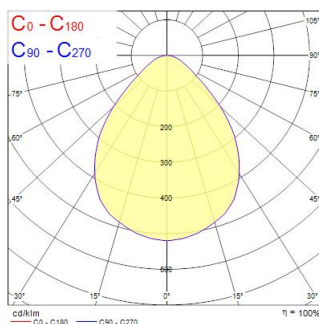

OPTIX RECESSED 600x600 2L 4000K BIANCO DALI EMERGENZA

Codice n. 2023587

Concord

OPTIX RECESSED 600x600 2L 4000K WHT DALI EM is a high efficacy low glare luminaire for office and education applications. Ceiling recessed 600x600 mm. White plastic low glare optics in 2 lines configuration. White RAL9016 fixture body. DALI dimmable. 3hr maintained emergency version. 4000K Neutral White LED, CRI>80, chromaticity tolerance of 3-step MacAdam ellipse. Luminous flux 3350lm. Power consumption 23W. Luminaire efficacy 146lm/W. Lifespan: 48,500 hours L90B10. UGR<19, Luminance at 65°<3000 Cd/m², IK07, IP20. Photobiological safety risk group 1. Electrical protection Class I. Glow wire test 850°C.

Dati tecnici

Dimensioni (mm)

Fotometrie

Distance [m]	Cone diameter [m]	Beam angle [°]	Beam diameter [m]	Illuminance [lx]
0.5	0.91	84.0°	0.91	6967
1.0	1.83	84.0°	1.83	1742
1.5	2.74	84.0°	2.74	774
2.0	3.66	84.0°	3.66	438
2.5	4.57	84.0°	4.57	279
3.0	5.48	84.0°	5.48	194

Distance [m] Cone diameter [m] Illuminance [lx]
C0 - C180 (Half beam angle: 84.0°)

OPTIX RECESSED 600x600 2L 4000K BIANCO DALI EMERGENZA

Codice n. 2023587

Concord

Dati generali

Nome prodotto	OPTIX RECESSED 600x600 2L 4000K BIANCO DALI EMERGENZA
Tecnologia	LED (3 SDCM)
Attacco lampada	N/A
Materiale del corpo dell'apparecchio	Acciaio
Montaggio	Montaggio a incasso a soffitto
Rilevatore di presenza integrato	NO
Classificazione dell'apparecchio	Chiuso
Applicazione generale	Istruzione, Uffici
Intervallo temperatura di funzionamento	10°C...+25°C
Temperatura ambiente Ta (°C)	25
Compatibilità con assistente virtuale	N/A
Classe ETIM	EC002892
Garanzia	5 anni

Dati ottici

Flusso luminoso dell'apparecchio (lm)	3450
Efficienza apparecchio lm/W	144
Temperatura di colore correlata (K)	4000
Colore della luce	Bianco Neutro
CRI (Ra)	80
Consistenza colore (SDCM)	SDCM3
Controllo dell'abbagliamento (UGR)	< 19
Gruppo di rischio fotobiologico	RG1
Flusso luminoso (emergenza) (lm)	80
Durata emergenza (h)	3