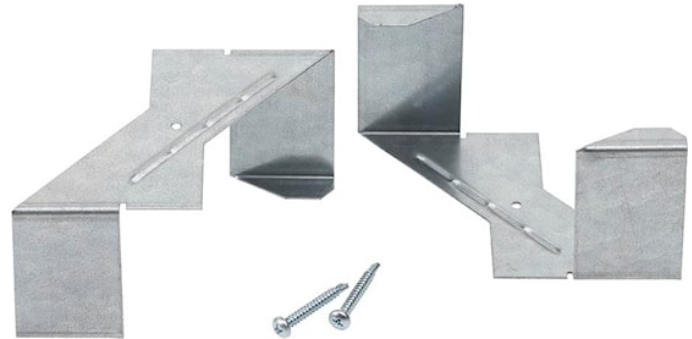

OPTIX LINEAR RECESSED STAFFA 21-40MM X1

Codice n. 2021719

Concord

Mounting bracket for Optix Linear Recessed range. Suitable for ceiling thickness 21-40mm. Contains one pair of brackets suitable for fixing one luminaire. Necessary screws are included in the pack.

Dati tecnici

Fotometrie

Dati generali

Nome prodotto	OPTIX LINEAR RECESSED STAFFA 21-40MM X1
Tecnologia	Dispositivo non elettrico
Tipologia accessori	Montaggio
Tipologia di accessorio	Cablaggio passante
Materiale del corpo dell'apparecchio	Acciaio
Applicazione generale	Istruzione, Uffici
Classe ETIM	EC002557
Garanzia	5 anni

Dati dimensionali

Colore del prodotto	Argento
Peso (Kg)	0.151

Dati di imballo

Codice EAN prodotto	5025768217199
Lunghezza/altezza imballo singolo (cm)	8.0
Larghezza imballo singolo (cm)	39.0
Profondità imballo interno (cm) (singolo)	42.5
DUN14_2	15025768217196
Quantità per imballo esterno	5
Lunghezza/ Altezza imballo esterno (cm)	8.0
Packaging outer width (cm)	39.0
Profondità imballo esterno (cm)	42.5