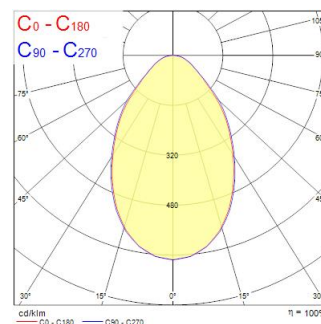

OPTIX SURFACE 1500 MPO DIR 4000K

Codice n. 2021702

Concord

OPTIX SURFACE 1500 MPO D 4000K is a high efficacy low glare surface or suspended LED Linear luminaire with Micro Prismatic diffuser, with direct light distribution, luminaire dimensions: 1500x200x50mm, Sylvania White body colour (RAL9016), IP20, IK07, Constant Current driver, low LED flicker (+/-5%), Neutral White (4000K) LED Colour Temperature, 4350lm luminous flux, 36W power consumption, 121lm/W system efficacy, CRI>80, SDCM 3 (3-step MacAdam ellipse) LED Colour Consistency, UGR<20, Luminance at 65° < 3000 cd/m2, lumen maintenance: L90B50 at 71000h, photobiological safety risk group 1. Electrical protection Class I.

Dati tecnici

Dimensioni (mm)

Fotometrie

Distance [m]	Cone diameter [m]	Beam diameter [m]	Illuminance [lx]
0.5	0.70 0.66	0.70 0.66	1137 1212
1.0	1.41 1.37	1.41 1.37	284 303
1.5	2.11 2.05	2.11 2.05	126 137
2.0	2.81 2.74	2.81 2.74	71 76
2.5	3.51 3.42	3.51 3.42	46 49
3.0	4.22 4.11	4.22 4.11	31 33

Distance [m] Cone diameter [m] Illuminance [lx]
 — C0 - C180 (Half beam angle: 66.9°)
 — C90 - C270 (Half beam angle: 70.2°)

OPTIX SURFACE 1500 MPO DIR 4000K

Codice n. 2021702

Concord

Dati generali

Nome prodotto	OPTIX SURFACE 1500 MPO DIR 4000K
Tecnologia	LED
Attacco lampada	N/A
Materiale del corpo dell'apparecchio	Acciaio
Montaggio	Montaggio a plafone a soffitto
Rilevatore di presenza integrato	NO
Applicazione generale	Uffici, Istruzione
Intervallo temperatura di funzionamento	10°C...+25°C
Temperatura ambiente Ta (°C)	25
Compatibilità con assistente virtuale	N/A
Classe ETIM	EC002892
Garanzia	5 anni

Dati ottici

Flusso luminoso dell'apparecchio (lm)	4350
Efficienza apparecchio lm/W	121
Temperatura di colore correlata (K)	4000
Colore della luce	Bianco Neutro
CRI (Ra)	80
Consistenza colore (SDCM)	SDCM3
Tipo di distribuzione della luce	Simmetrico
Controllo dell'abbagliamento (UGR)	< 22
Gruppo di rischio fotobiologico	RG1