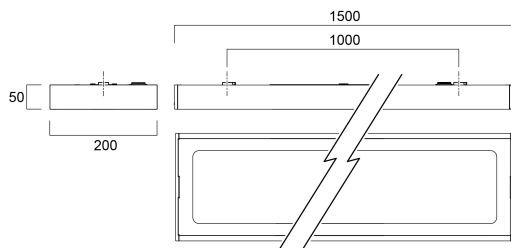

OPTIX SURFACE 1500 MPO DIR 4000K

Codice n. 2021702

Concord

OPTIX SURFACE 1500 MPO D 4000K is a high efficacy low glare surface or suspended LED Linear luminaire with Micro Prismatic diffuser, with direct light distribution, luminaire dimensions: 1500x200x50mm, Sylvania White body colour (RAL9016), IP20, IK07, Constant Current driver, low LED flicker (+/-5%), Neutral White (4000K) LED Colour Temperature, 4350lm luminous flux, 36W power consumption, 121lm/W system efficacy, CRI>80, SDCM 3 (3-step MacAdam ellipse) LED Colour Consistency, UGR<20, Luminance at 65° < 3000 cd/m2, lumen maintenance: L90B50 at 71000h, photobiological safety risk group 1. Electrical protection Class I.

Dati tecnici

Dimensioni (mm)

Fotometrie

Distance [m]	Cone diameter [m]	Beam diameter [m]	Illuminance [lx]
0.5	0.70 0.66	0.70 0.66	1137 1212
1.0	1.41 1.37	1.41 1.37	284 303
1.5	2.11 2.05	2.11 2.05	126 137
2.0	2.81 2.74	2.81 2.74	71 76
2.5	3.51 3.42	3.51 3.42	46 49
3.0	4.22 4.11	4.22 4.11	31 33

Distance [m] Cone diameter [m] Illuminance [lx]
 — C0 - C180 (Half beam angle: 66.9°)
 — C90 - C270 (Half beam angle: 70.2°)

OPTIX SURFACE 1500 MPO DIR 4000K

Codice n. 2021702

Concord

Dati generali

Nome prodotto	OPTIX SURFACE 1500 MPO DIR 4000K
Tecnologia	LED
Attacco lampada	N/A
Materiale del corpo dell'apparecchio	Acciaio
Montaggio	Montaggio a plafone a soffitto
Rilevatore di presenza integrato	NO
Applicazione generale	Uffici, Istruzione
Intervallo temperatura di funzionamento	10°C...+25°C
Temperatura ambiente Ta (°C)	25
Compatibilità con assistente virtuale	N/A
Classe ETIM	EC002892
Garanzia	5 anni

Dati di imballo

Codice EAN prodotto	5025768217021
Lunghezza/altezza imballo singolo (cm)	155.0
Larghezza imballo singolo (cm)	9.0
Profondità imballo interno (cm) (singolo)	21.0
DUN14_2	05025768217021
Quantità per imballo esterno	1
Lunghezza/ Altezza imballo esterno (cm)	155.0
Packaging outer width (cm)	9.0
Profondità imballo esterno (cm)	21.0