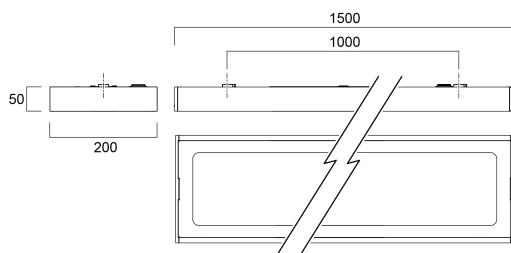

Dati tecnici

Dimensioni (mm)