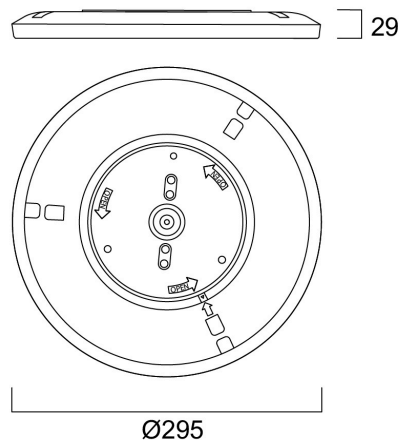

Dati tecnici

Dimensioni (mm)

Fotometrie

SylRadiancance TW 1500LM SST

Codice n. 0090097

SYLVANIA

Dati generali

Nome prodotto	SylRadiancance TW 1500LM SST
Tecnologia	LED
Attacco lampada	N/A
Materiale del corpo dell'apparecchio	Materiale composito
Montaggio	Montaggio a plafone a soffitto
Rilevatore di presenza integrato	NO
Applicazione generale	Residenziale e Consumer
Intervallo temperatura di funzionamento	-20°C...+40°C
Compatibilità con assistente virtuale	Amazon Alexa
Classe ETIM	EC002892
E-number Finlandia	4279566
Garanzia	3 anni

Dati ottici

Flusso luminoso dell'apparecchio (lm)	1500
Efficienza apparecchio lm/W	83
Temperatura di colore correlata (K)	4000
Colore della luce	Bianco regolabile
CRI (Ra)	80
Consistenza colore (SDCM)	SDCM6
Angolo (°)	110
Tipo di distribuzione della luce	Nessuno
Gruppo di rischio fotobiologico	RG0

Dati vita utile

Vita utile nominale - L70 B50 | 50000

Dati dimensionali

Colore del prodotto	Bianco
Classificazione IP	IP20
Classificazione IK	IK04
Finitura del diffusore	Diffuso
Materiale del diffusore	PMMA acrilico
Altezza nominale prodotto (mm)	28.5
Diametro prodotto (mm)	295
Peso (Kg)	0.68

SylRadiance TW 1500LM SST

Codice n. 0090097

SYLVANIA

Dati di imballo

Codice EAN prodotto	5410288900971
Lunghezza/altezza imballo singolo (cm)	31.5
Larghezza imballo singolo (cm)	32.5
Profondità imballo interno (cm) (singolo)	5.8
DUN14_2	15410288900978
Quantità per imballo esterno	6
Lunghezza/ Altezza imballo esterno (cm)	37.6
Packaging outer width (cm)	32.8
Profondità imballo esterno (cm)	34.3