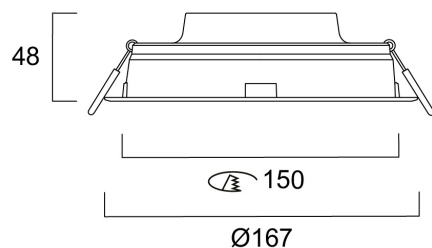

Dati tecnici

Dimensioni (mm)

Fotometrie

SylDownlight RGBW 1500LM SST

Codice n. 0090093

SYLVANIA

Dati generali

Nome prodotto	SylDownlight RGBW 1500LM SST
Tecnologia	LED
Attacco lampada	N/A
Materiale del corpo dell'apparecchio	Materiale composito
Montaggio	Montaggio a incasso a soffitto
Rilevatore di presenza integrato	NO
Applicazione generale	Residenziale e Consumer
Intervallo temperatura di funzionamento	-10°C...+40°C
Compatibilità con assistente virtuale	Amazon Alexa
Classe ETIM	EC001744
E-number Finlandia	4279559
Garanzia	3 anni

Dati ottici

Flusso luminoso dell'apparecchio (lm)	1500
Efficienza apparecchio lm/W	100
Temperatura di colore correlata (K)	4000
Colore della luce	RGB+Bianco regolabile
CRI (Ra)	80
Consistenza colore (SDCM)	SDCM6
Angolo (°)	110
Tipo di distribuzione della luce	Diffuso
Gruppo di rischio fotobiologico	RG1

Dati vita utile

Vita utile nominale - L70 B50 | 25000

SylDownlight RGBW 1500LM SST

Codice n. 0090093

SYLVANIA

Dati dimensionali

Colore del prodotto	Bianco
Classificazione IP	IP20
Classificazione IK	IK03
Finitura del diffusore	Diffuso
Materiale del diffusore	PMMA acrilico
Finitura del riflettore	Non applicabile
Altezza nominale prodotto (mm)	48
Diametro prodotto (mm)	167
Peso (Kg)	0.18

Dati di imballo

Codice EAN prodotto	5410288900933
Lunghezza/altezza imballo singolo (cm)	17.3
Larghezza imballo singolo (cm)	6.0
Profondità imballo interno (cm) (singolo)	17.5
DUN14_2	15410288900930
Quantità per imballo esterno	8
Lunghezza/ Altezza imballo esterno (cm)	36.2
Packaging outer width (cm)	25.8
Profondità imballo esterno (cm)	19.6